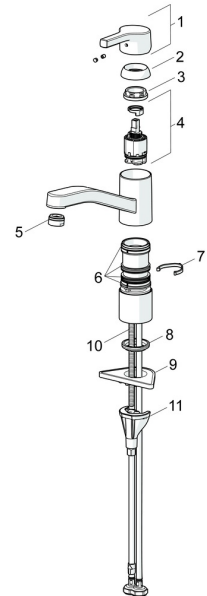

EAN: 4057304012310
static.hansa.com/565322030037

Pièces de rechange

SP565322030037

	Nom	Code
01	Levier Chrome	59914712
02	Chape, 33x3 mm Chrome	59912504
03	Temperature adjustment limiter	59912325
04	Écrou de maintien, M37x1, AF30 Arrêté	59912111
05	Cartouche, 3.5 Classic	59913075
06	Bec Chrome Arrêté	59914432
07	Aérateur, M24x1 Arrêté	59914461
08	Set de fixation pour bec	1001264V
08	Set de fixation pour bec Arrêté	59913968
09	Limiteur de rotation pour bec Chrome Arrêté	59914437
10	Plaques de compensation	59913973
11	Bague	59914591
12	Plaque de fixation	59910008
13	Vis, M8x1, L=130	59914474
14	Ensemble de fixation	59914475

Pièces de rechange

SP565322030037(2020)

	Nom	Code
01	Levier Chrome	59914712
02	Chape, 33x3 mm Chrome	59912504
03	Écrou de maintien, M37x1, SW30	1005680V
04	Cartouche, 3.5 Classic	59913075
05	Aérateur, M24x1, 6 l/min Chrome	59913727
06	Set de fixation pour bec	1001264V
07	Limiteur de rotation pour bec, 120°	59914489
08	Bague	59914591
09	Plaque de fixation	59910008
10	Vis, M8x1, L=130	59914474
11	Ensemble de fixation	59914475