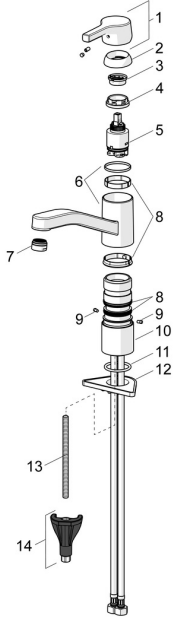

EAN: 4057304012310
static.hansa.com/565322030037

Pièces de rechange

SP565322030037

	Nom	Code
01	Levier Chrome	59914712
02	Chape, 33x3 mm Chrome	59912504
03	Temperature adjustment limiter	59912325
04	Écrou de maintien, M37x1, AF30 Arrêté	59912111
05	Cartouche, 3.5 Classic	59913075
06	Bec Chrome Arrêté	59914432
07	Aérateur, M24x1 Arrêté	59914461
08	Set de fixation pour bec	1001264V
08	Set de fixation pour bec Arrêté	59913968
09	Limiteur de rotation pour bec Chrome Arrêté	59914437
10	Plaques de compensation	59913973
11	Bague	59914591
12	Plaque de fixation	59910008
13	Vis, M8x1, L=130	59914474
14	Ensemble de fixation	59914475

Pièces de rechange

SP565322030037(2020)

	Nom	Code
01	Levier Chrome	59914712
02	Chape, 33x3 mm Chrome	59912504
03	Écrou de maintien, M37x1, SW30	1005680V
04	Cartouche, 3.5 Classic	59913075
05	Aérateur, M24x1, 6 l/min Chrome	59913727
06	Set de fixation pour bec	1001264V
07	Limiteur de rotation pour bec, 120°	59914489
08	Bague	59914591
09	Plaque de fixation	59910008
10	Vis, M8x1, L=130	59914474
11	Ensemble de fixation	59914475