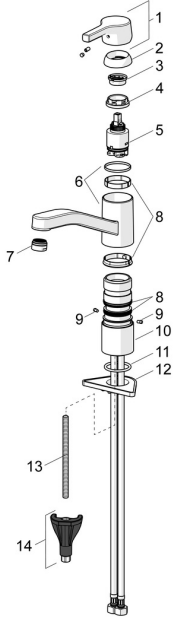

EAN: 4057304012310
static.hansa.com/565322030037

Ersatzteile

SP565322030037

	Name	Art.-Nr.
01	Hebel Chrom	59914712
02	Abdeckkappe, 33x3 mm Chrom	59912504
03	Temperatur-Anschlagring	59912325
04	Spann-Mutter, M37x1, AF30 Ausgelaufen	59912111
05	Kartusche, 3.5 Classic	59913075
06	Auslauf Chrom Ausgelaufen	59914432
07	Luftsprudler, M24x1 Ausgelaufen	59914461
08	Dichtungskit	1001264V
08	Dichtungskit Ausgelaufen	59913968
09	Begrenzer für Schwenkauslauf Chrom Ausgelaufen	59914437
10	Sockel erhöht	59913973
11	Bodendichtung	59914591
12	PVC-Befestigungsplatte	59910008
13	Befestigungsschraube, M8x1, L=130	59914474
14	Befestigungssatz	59914475

Ersatzteile

SP565322030037(2020)

	Name	Art.-Nr.
01	Hebel Chrom	59914712
02	Abdeckkappe, 33x3 mm Chrom	59912504
03	Spann-Mutter, M37x1, SW30	1005680V
04	Kartusche, 3.5 Classic	59913075
05	Luftsprudler, M24x1, 6 l/min Chrom	59913727
06	Dichtungskit	1001264V
07	Begrenzer für Schwenkauslauf, 120°	59914489
08	Bodendichtung	59914591
09	PVC-Befestigungsplatte	59910008
10	Befestigungsschraube, M8x1, L=130	59914474
11	Befestigungssatz	59914475