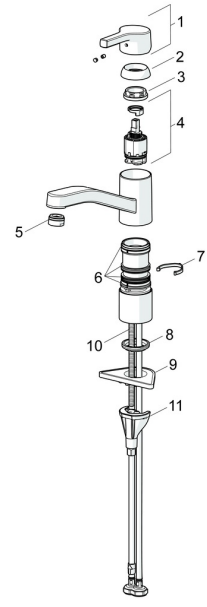

EAN: 4057304012310
static.hansa.com/565322030037

Ersatzteile

SP565322030037

	Name	Art.-Nr.
01	Hebel Chrom	59914712
02	Abdeckkappe, 33x3 mm Chrom	59912504
03	Temperatur-Anschlagring	59912325
04	Spann-Mutter, M37x1, AF30 Ausgelaufen	59912111
05	Kartusche, 3.5 Classic	59913075
06	Auslauf Chrom Ausgelaufen	59914432
07	Luftsprudler, M24x1 Ausgelaufen	59914461
08	Dichtungskit	1001264V
08	Dichtungskit Ausgelaufen	59913968
09	Begrenzer für Schwenkauslauf Chrom Ausgelaufen	59914437
10	Sockel erhöht	59913973
11	Bodendichtung	59914591
12	PVC-Befestigungsplatte	59910008
13	Befestigungsschraube, M8x1, L=130	59914474
14	Befestigungssatz	59914475

Ersatzteile

SP565322030037(2020)

	Name	Art.-Nr.
01	Hebel Chrom	59914712
02	Abdeckkappe, 33x3 mm Chrom	59912504
03	Spann-Mutter, M37x1, SW30	1005680V
04	Kartusche, 3.5 Classic	59913075
05	Luftsprudler, M24x1, 6 l/min Chrom	59913727
06	Dichtungskit	1001264V
07	Begrenzer für Schwenkauslauf, 120°	59914489
08	Bodendichtung	59914591
09	PVC-Befestigungsplatte	59910008
10	Befestigungsschraube, M8x1, L=130	59914474
11	Befestigungssatz	59914475