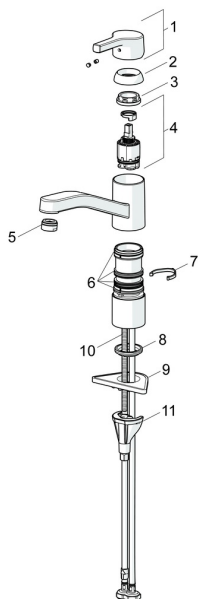

EAN: 4057304012310
static.hansa.com/565322030037

Náhradní díly

SP565322030037

	Název	Kód
01	Páka Chrom	59914712
02	Krytka, 33x3 mm Chrom	59912504
03	Temperature adjustment limiter	59912325
04	Upevňovací matice, M37x1, AF30 Ukončeno	59912111
05	Kartuše, 3,5 Classic	59913075
06	Výtokové rameno Chrom Ukončeno	59914432
07	Aerator, M24x1 Ukončeno	59914461
08	Těsnící sada	1001264V
08	Těsnící sada Ukončeno	59913968
09	Omezovač Chrom Ukončeno	59914437
10	Distanční podložka	59913973
11	Těsnění	59914591
12	Upevňovací destička	59910008
13	Upevňovací šroub, M8x1, L=130	59914474
14	Upevňovací set	59914475

Náhradní díly

SP565322030037(2020)

	Název	Kód
01	Páka Chrom	59914712
02	Krytka, 33x3 mm Chrom	59912504
03	Upevňovací matice, M37x1, SW30	1005680V
04	Kartuše, 3,5 Classic	59913075
05	Aerator, M24x1, 6 l/min Chrom	59913727
06	Těsnící sada	1001264V
07	Omezovač, 120°	59914489
08	Těsnění	59914591
09	Upevňovací destička	59910008
10	Upevňovací šroub, M8x1, L=130	59914474
11	Upevňovací set	59914475