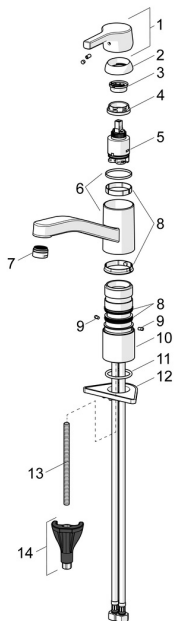

EAN: 4057304012310
static.hansa.com/565322030037

Náhradní díly

SP565322030037

	Název	Kód
01	Páka Chrom	59914712
02	Krytka, 33x3 mm Chrom	59912504
03	Temperature adjustment limiter	59912325
04	Upevňovací matice, M37x1, AF30 Ukončeno	59912111
05	Kartuše, 3,5 Classic	59913075
06	Výtokové rameno Chrom Ukončeno	59914432
07	Aerator, M24x1 Ukončeno	59914461
08	Těsnící sada	1001264V
08	Těsnící sada Ukončeno	59913968
09	Omezovač Chrom Ukončeno	59914437
10	Distanční podložka	59913973
11	Těsnění	59914591
12	Upevňovací destička	59910008
13	Upevňovací šroub, M8x1, L=130	59914474
14	Upevňovací set	59914475

Náhradní díly

SP565322030037(2020)

	Název	Kód
01	Páka Chrom	59914712
02	Krytka, 33x3 mm Chrom	59912504
03	Upevňovací matice, M37x1, SW30	1005680V
04	Kartuše, 3,5 Classic	59913075
05	Aerator, M24x1, 6 l/min Chrom	59913727
06	Těsnící sada	1001264V
07	Omezovač, 120°	59914489
08	Těsnění	59914591
09	Upevňovací destička	59910008
10	Upevňovací šroub, M8x1, L=130	59914474
11	Upevňovací set	59914475