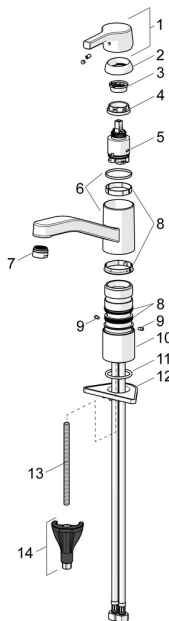

### SP565322030037

	Názov	Kód
01	Ovládacia rukoväť Chróm	59914712
02	Krytka, 33x3 mm Chróm	59912504
03	Temperature adjustment limiter	59912325
04	Prítlačná matica, M37x1, AF30 <b>Ukončené</b>	59912111
05	Kartuš, 3.5 Classic	59913075
06	Výtokové rameno Chróm <b>Ukončené</b>	59914432
07	Aerator, M24x1 <b>Ukončené</b>	59914461
08	Tesnenie sada	1001264V
08	Tesnenie sada <b>Ukončené</b>	59913968
09	Obmedzovač Chróm <b>Ukončené</b>	59914437
10	Vymedzovacia podložka	59913973
11	Gumové tesnenie	59914591
12	Podložka	59910008
13	Upevňovacia skrutka, M8x1, L=130	59914474
14	Upevňovací set	59914475

### SP565322030037(2020)

	Názov	Kód
01	Ovládacia rukoväť Chróm	59914712
02	Krytka, 33x3 mm Chróm	59912504
03	Prítlačná matica, M37x1, SW30	1005680V
04	Kartuš, 3.5 Classic	59913075
05	Aerator, M24x1, 6 l/min Chróm	59913727
06	Tesnenie sada	1001264V
07	Obmedzovač, 120°	59914489
08	Gumové tesnenie	59914591
09	Podložka	59910008
10	Upevňovacia skrutka, M8x1, L=130	59914474
11	Upevňovací set	59914475