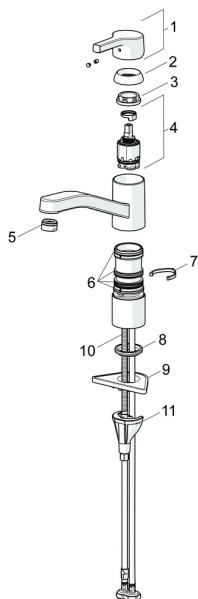

### SP565322030037

	Názov	Kód
01	Ovládacia rukoväť Chróm	59914712
02	Krytka, 33x3 mm Chróm	59912504
03	Temperature adjustment limiter	59912325
04	Prítlačná matica, M37x1, AF30 <b>Ukončené</b>	59912111
05	Kartuš, 3.5 Classic	59913075
06	Výtokové rameno Chróm <b>Ukončené</b>	59914432
07	Aerator, M24x1 <b>Ukončené</b>	59914461
08	Tesnenie sada	1001264V
08	Tesnenie sada <b>Ukončené</b>	59913968
09	Obmedzovač Chróm <b>Ukončené</b>	59914437
10	Vymedzovacia podložka	59913973
11	Gumové tesnenie	59914591
12	Podložka	59910008
13	Upevňovacia skrutka, M8x1, L=130	59914474
14	Upevňovací set	59914475

### SP565322030037(2020)

	Názov	Kód
01	Ovládacia rukoväť Chróm	59914712
02	Krytka, 33x3 mm Chróm	59912504
03	Prítlačná matica, M37x1, SW30	1005680V
04	Kartuš, 3.5 Classic	59913075
05	Aerator, M24x1, 6 l/min Chróm	59913727
06	Tesnenie sada	1001264V
07	Obmedzovač, 120°	59914489
08	Gumové tesnenie	59914591
09	Podložka	59910008
10	Upevňovacia skrutka, M8x1, L=130	59914474
11	Upevňovací set	59914475