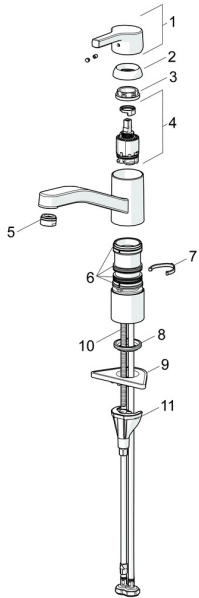

EAN: 4057304012310
static.hansa.com/565322030037

Reserveonderdelen

SP565322030037

	Naam	Code
01	Hendel Chromom	59914712
02	Kap, 33x3 mm Chromom	59912504
03	Temperature adjustment limiter	59912325
04	Schroefring, M37x1, AF30 Stopgezet	59912111
05	Binnenwerk, 3.5 Classic	59913075
06	Uitloop Chromom Stopgezet	59914432
07	Mousseur, M24x1 Stopgezet	59914461
08	Dichting	1001264V
08	Dichting Stopgezet	59913968
09	Begrenzer Chromom Stopgezet	59914437
10	Afstandhouder	59913973
11	Wasser	59914591
12	Verstevigingsplaat	59910008
13	Bevestigingsschroeven, M8x1, L=130	59914474
14	Bevestigingsset	59914475

Reserveonderdelen

SP565322030037(2020)

	Naam	Code
01	Hendel Chromom	59914712
02	Kap, 33x3 mm Chromom	59912504
03	Schroefring, M37x1, SW30	1005680V
04	Binnenwerk, 3.5 Classic	59913075
05	Mousseur, M24x1, 6 l/min Chromom	59913727
06	Dichting	1001264V
07	Begrenzer, 120°	59914489
08	Wasser	59914591
09	Verstevigingsplaat	59910008
10	Bevestigingsschroeven, M8x1, L=130	59914474
11	Bevestigingsset	59914475