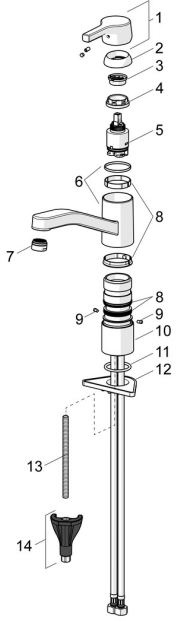

EAN: 4057304012310
static.hansa.com/565322030037

Reserveonderdelen

SP565322030037

	Naam	Code
01	Hendel Chromom	59914712
02	Kap, 33x3 mm Chromom	59912504
03	Temperature adjustment limiter	59912325
04	Schroefring, M37x1, AF30 Stopgezet	59912111
05	Binnenwerk, 3.5 Classic	59913075
06	Uitloop Chromom Stopgezet	59914432
07	Mousseur, M24x1 Stopgezet	59914461
08	Dichting	1001264V
08	Dichting Stopgezet	59913968
09	Begrenzer Chromom Stopgezet	59914437
10	Afstandhouder	59913973
11	Wasser	59914591
12	Verstevigingsplaat	59910008
13	Bevestigingsschroeven, M8x1, L=130	59914474
14	Bevestigingsset	59914475

Reserveonderdelen

SP565322030037(2020)

	Naam	Code
01	Hendel Chromom	59914712
02	Kap, 33x3 mm Chromom	59912504
03	Schroefring, M37x1, SW30	1005680V
04	Binnenwerk, 3.5 Classic	59913075
05	Mousseur, M24x1, 6 l/min Chromom	59913727
06	Dichting	1001264V
07	Begrenzer, 120°	59914489
08	Wasser	59914591
09	Verstevigingsplaat	59910008
10	Bevestigingsschroeven, M8x1, L=130	59914474
11	Bevestigingsset	59914475