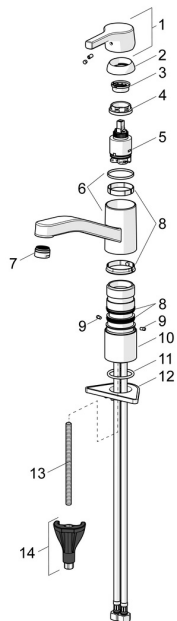

## Parti di ricambio

### SP565322030037

	Nome	Codice
01	Leva Cromo	59914712
02	Cappuccio, 33x3 mm Cromo	59912504
03	Temperature adjustment limiter	59912325
04	Dado di fissaggio, M37x1, AF30 <b>Fuori produzione</b>	59912111
05	Cartuccia, 3.5 Classic	59913075
06	Bocca Cromo <b>Fuori produzione</b>	59914432
07	Aereatore, M24x1 <b>Fuori produzione</b>	59914461
08	Kit di guarnizione	1001264V
08	Kit di guarnizione <b>Fuori produzione</b>	59913968
09	Vite per bloccaggio bocca Cromo <b>Fuori produzione</b>	59914437
10	Distanziatori	59913973
11	Rondella	59914591
12	Base per fissaggio	59910008
13	Viti di fissaggio, M8x1, L=130	59914474
14	Set di fissaggio	59914475

### SP565322030037(2020)

	Nome	Codice
01	Leva Cromo	59914712
02	Cappuccio, 33x3 mm Cromo	59912504
03	Dado di fissaggio, M37x1, SW30	1005680V
04	Cartuccia, 3.5 Classic	59913075
05	Aereatore, M24x1, 6 l/min Cromo	59913727
06	Kit di guarnizione	1001264V
07	Vite per bloccaggio bocca, 120°	59914489
08	Rondella	59914591
09	Base per fissaggio	59910008
10	Viti di fissaggio, M8x1, L=130	59914474
11	Set di fissaggio	59914475