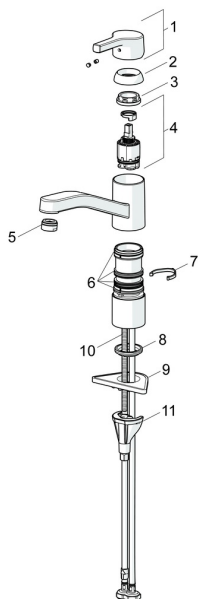

## Parti di ricambio

### SP565322030037

	Nome	Codice
01	Leva Cromo	59914712
02	Cappuccio, 33x3 mm Cromo	59912504
03	Temperature adjustment limiter	59912325
04	Dado di fissaggio, M37x1, AF30 <b>Fuori produzione</b>	59912111
05	Cartuccia, 3.5 Classic	59913075
06	Bocca Cromo <b>Fuori produzione</b>	59914432
07	Aereatore, M24x1 <b>Fuori produzione</b>	59914461
08	Kit di guarnizione	1001264V
08	Kit di guarnizione <b>Fuori produzione</b>	59913968
09	Vite per bloccaggio bocca Cromo <b>Fuori produzione</b>	59914437
10	Distanziatori	59913973
11	Rondella	59914591
12	Base per fissaggio	59910008
13	Viti di fissaggio, M8x1, L=130	59914474
14	Set di fissaggio	59914475

### SP565322030037(2020)

	Nome	Codice
01	Leva Cromo	59914712
02	Cappuccio, 33x3 mm Cromo	59912504
03	Dado di fissaggio, M37x1, SW30	1005680V
04	Cartuccia, 3.5 Classic	59913075
05	Aereatore, M24x1, 6 l/min Cromo	59913727
06	Kit di guarnizione	1001264V
07	Vite per bloccaggio bocca, 120°	59914489
08	Rondella	59914591
09	Base per fissaggio	59910008
10	Viti di fissaggio, M8x1, L=130	59914474
11	Set di fissaggio	59914475