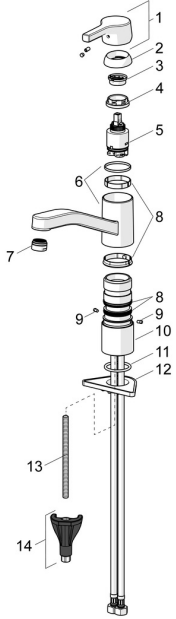

## Ersatzteile

### SP565322030037

	Name	Art.-Nr.
01	Hebel Chrom	59914712
02	Abdeckkappe, 33x3 mm Chrom	59912504
03	Temperatur-Anschlagring	59912325
04	Spann-Mutter, M37x1, AF30 <b>Ausgelaufen</b>	59912111
05	Kartusche, 3.5 Classic	59913075
06	Auslauf Chrom <b>Ausgelaufen</b>	59914432
07	Luftsprudler, M24x1 <b>Ausgelaufen</b>	59914461
08	Dichtungskit	1001264V
08	Dichtungskit <b>Ausgelaufen</b>	59913968
09	Begrenzer für Schwenkauslauf Chrom <b>Ausgelaufen</b>	59914437
10	Sockel erhöht	59913973
11	Bodendichtung	59914591
12	PVC-Befestigungsplatte	59910008
13	Befestigungsschraube, M8x1, L=130	59914474
14	Befestigungssatz	59914475

### SP565322030037(2020)

	Name	Art.-Nr.
01	Hebel Chrom	59914712
02	Abdeckkappe, 33x3 mm Chrom	59912504
03	Spann-Mutter, M37x1, SW30	1005680V
04	Kartusche, 3.5 Classic	59913075
05	Luftsprudler, M24x1, 6 l/min Chrom	59913727
06	Dichtungskit	1001264V
07	Begrenzer für Schwenkauslauf, 120°	59914489
08	Bodendichtung	59914591
09	PVC-Befestigungsplatte	59910008
10	Befestigungsschraube, M8x1, L=130	59914474
11	Befestigungssatz	59914475