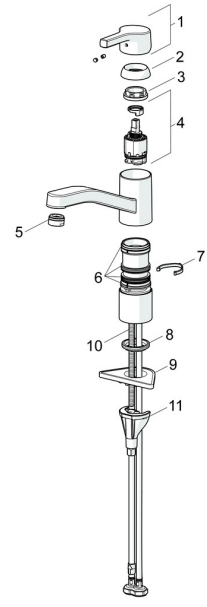

## Ersatzteile

### SP565322030037

	Name	Art.-Nr.
01	Hebel Chrom	59914712
02	Abdeckkappe, 33x3 mm Chrom	59912504
03	Temperatur-Anschlagring	59912325
04	Spann-Mutter, M37x1, AF30 <b>Ausgelaufen</b>	59912111
05	Kartusche, 3.5 Classic	59913075
06	Auslauf Chrom <b>Ausgelaufen</b>	59914432
07	Luftsprudler, M24x1 <b>Ausgelaufen</b>	59914461
08	Dichtungskit	1001264V
08	Dichtungskit <b>Ausgelaufen</b>	59913968
09	Begrenzer für Schwenkauslauf Chrom <b>Ausgelaufen</b>	59914437
10	Sockel erhöht	59913973
11	Bodendichtung	59914591
12	PVC-Befestigungsplatte	59910008
13	Befestigungsschraube, M8x1, L=130	59914474
14	Befestigungssatz	59914475

### SP565322030037(2020)

	Name	Art.-Nr.
01	Hebel Chrom	59914712
02	Abdeckkappe, 33x3 mm Chrom	59912504
03	Spann-Mutter, M37x1, SW30	1005680V
04	Kartusche, 3.5 Classic	59913075
05	Luftsprudler, M24x1, 6 l/min Chrom	59913727
06	Dichtungskit	1001264V
07	Begrenzer für Schwenkauslauf, 120°	59914489
08	Bodendichtung	59914591
09	PVC-Befestigungsplatte	59910008
10	Befestigungsschraube, M8x1, L=130	59914474
11	Befestigungssatz	59914475