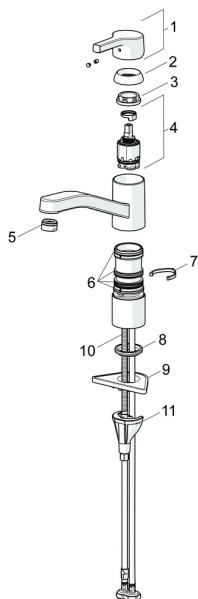

### SP565322030037

	Název	Kód
01	Páka Chrom	59914712
02	Krytka, 33x3 mm Chrom	59912504
03	Temperature adjustment limiter	59912325
04	Upevňovací matice, M37x1, AF30 <b>Ukončeno</b>	59912111
05	Kartuše, 3.5 Classic	59913075
06	Výtokové rameno Chrom <b>Ukončeno</b>	59914432
07	Aerator, M24x1 <b>Ukončeno</b>	59914461
08	Těsnící sada	1001264V
08	Těsnící sada <b>Ukončeno</b>	59913968
09	Omezovač Chrom <b>Ukončeno</b>	59914437
10	Distanční podložka	59913973
11	Těsnění	59914591
12	Upevňovací destička	59910008
13	Upevňovací šroub, M8x1, L=130	59914474
14	Upevňovací set	59914475

### SP565322030037(2020)

	Název	Kód
01	Páka Chrom	59914712
02	Krytka, 33x3 mm Chrom	59912504
03	Upevňovací matice, M37x1, SW30	1005680V
04	Kartuše, 3.5 Classic	59913075
05	Aerator, M24x1, 6 l/min Chrom	59913727
06	Těsnící sada	1001264V
07	Omezovač, 120°	59914489
08	Těsnění	59914591
09	Upevňovací destička	59910008
10	Upevňovací šroub, M8x1, L=130	59914474
11	Upevňovací set	59914475