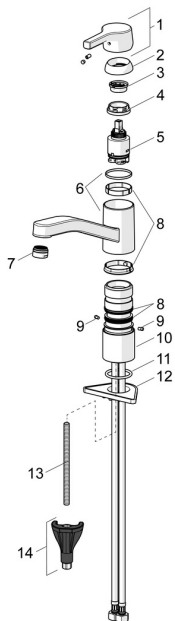

### SP565322030037

	Název	Kód
01	Páka Chrom	59914712
02	Krytka, 33x3 mm Chrom	59912504
03	Temperature adjustment limiter	59912325
04	Upevňovací matice, M37x1, AF30 <b>Ukončeno</b>	59912111
05	Kartuše, 3.5 Classic	59913075
06	Výtokové rameno Chrom <b>Ukončeno</b>	59914432
07	Aerator, M24x1 <b>Ukončeno</b>	59914461
08	Těsnící sada	1001264V
08	Těsnící sada <b>Ukončeno</b>	59913968
09	Omezovač Chrom <b>Ukončeno</b>	59914437
10	Distanční podložka	59913973
11	Těsnění	59914591
12	Upevňovací destička	59910008
13	Upevňovací šroub, M8x1, L=130	59914474
14	Upevňovací set	59914475

### SP565322030037(2020)

	Název	Kód
01	Páka Chrom	59914712
02	Krytka, 33x3 mm Chrom	59912504
03	Upevňovací matice, M37x1, SW30	1005680V
04	Kartuše, 3.5 Classic	59913075
05	Aerator, M24x1, 6 l/min Chrom	59913727
06	Těsnící sada	1001264V
07	Omezovač, 120°	59914489
08	Těsnění	59914591
09	Upevňovací destička	59910008
10	Upevňovací šroub, M8x1, L=130	59914474
11	Upevňovací set	59914475