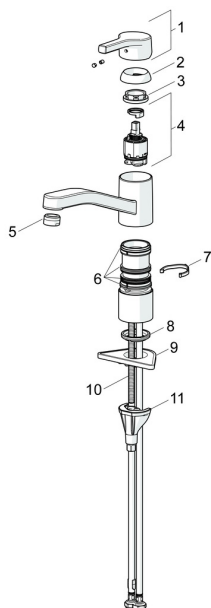

### SP56532203

	Názov	Kód
01	Ovládacia rukoväť Chróm	59914712
02	Krytka, 33x3 mm Chróm	59912504
03	Temperature adjustment limiter	59912325
04	Prítláčná matica, M37x1, AF30 <b>Ukončené</b>	59912111
05	Kartuš, 3.5 Classic	59913075
06	Výtokové rameno Chróm <b>Ukončené</b>	59914432
07	Aerator, M24x1 HC <b>Ukončené</b>	59914194
08	Tesnenie sada	1001264V
08	Tesnenie sada <b>Ukončené</b>	59913968
09	Obmedzovač Chróm <b>Ukončené</b>	59914437
10	Vymedzovacia podložka	59913973
11	Gumové tesnenie	59914591
12	Podložka	59910008
13	Upevňovacia skrutka, M8x1, L=130	59914474
14	Upevňovací set	59914475

### SP56532203(2020)

	Názov	Kód
01	Ovládacia rukoväť Chróm	59914712
02	Krytka, 33x3 mm Chróm	59912504
03	Prítláčná matica, M37x1, SW30	1005680V
04	Kartuš, 3.5 Classic	59913075
05	Aerator, M24x1 STD HC A Chróm	59902366
06	Tesnenie sada	1001264V
07	Obmedzovač, 120°	59914489
08	Gumové tesnenie	59914591
09	Podložka	59910008
10	Upevňovacia skrutka, M8x1, L=130	59914474
11	Upevňovací set	59914475