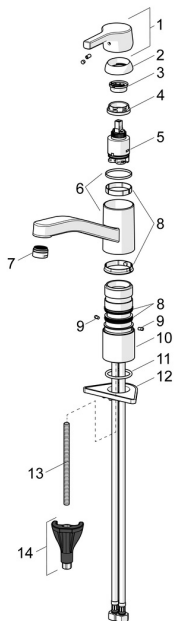

### SP56532203

	Názov	Kód
01	Ovládacia rukoväť Chróm	59914712
02	Krytka, 33x3 mm Chróm	59912504
03	Temperature adjustment limiter	59912325
04	Prítláčná matica, M37x1, AF30 <b>Ukončené</b>	59912111
05	Kartuš, 3.5 Classic	59913075
06	Výtokové rameno Chróm <b>Ukončené</b>	59914432
07	Aerator, M24x1 HC <b>Ukončené</b>	59914194
08	Tesnenie sada	1001264V
08	Tesnenie sada <b>Ukončené</b>	59913968
09	Obmedzovač Chróm <b>Ukončené</b>	59914437
10	Vymedzovacia podložka	59913973
11	Gumové tesnenie	59914591
12	Podložka	59910008
13	Upevňovacia skrutka, M8x1, L=130	59914474
14	Upevňovací set	59914475

### SP56532203(2020)

	Názov	Kód
01	Ovládacia rukoväť Chróm	59914712
02	Krytka, 33x3 mm Chróm	59912504
03	Prítláčná matica, M37x1, SW30	1005680V
04	Kartuš, 3.5 Classic	59913075
05	Aerator, M24x1 STD HC A Chróm	59902366
06	Tesnenie sada	1001264V
07	Obmedzovač, 120°	59914489
08	Gumové tesnenie	59914591
09	Podložka	59910008
10	Upevňovacia skrutka, M8x1, L=130	59914474
11	Upevňovací set	59914475