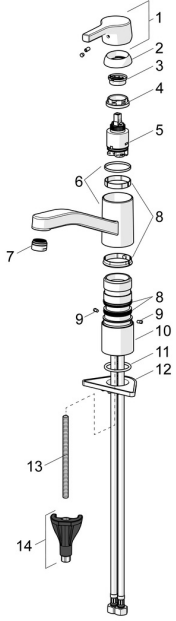

EAN: 4057304012297
static.hansa.com/56532203

Reserveonderdelen

SP56532203

	Naam	Code
01	Hendel Chroom	59914712
02	Kap, 33x3 mm Chroom	59912504
03	Temperature adjustment limiter	59912325
04	Schroefring, M37x1, AF30 Stopgezet	59912111
05	Binnenwerk, 3.5 Classic	59913075
06	Uitloop Chroom Stopgezet	59914432
07	Mousseur, M24x1 HC Stopgezet	59914194
08	Dichting	1001264V
08	Dichting Stopgezet	59913968
09	Begrenzer Chroom Stopgezet	59914437
10	Afstandhouder	59913973
11	Wasser	59914591
12	Verstevigingsplaat	59910008
13	Bevestigingsschroeven, M8x1, L=130	59914474
14	Bevestigingsset	59914475

Reserveonderdelen

SP56532203(2020)

	Naam	Code
01	Hendel Chroom	59914712
02	Kap, 33x3 mm Chroom	59912504
03	Schroefring, M37x1, SW30	1005680V
04	Binnenwerk, 3.5 Classic	59913075
05	Mousseur, M24x1 STD HC A Chroom	59902366
06	Dichting	1001264V
07	Begrenzer, 120°	59914489
08	Wasser	59914591
09	Verstevigingsplaat	59910008
10	Bevestigingsschroeven, M8x1, L=130	59914474
11	Bevestigingsset	59914475