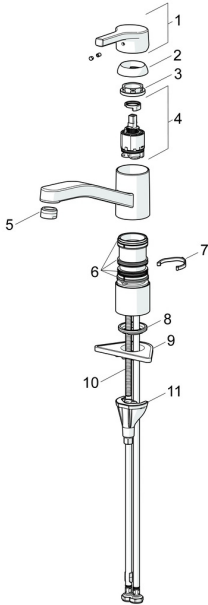

EAN: 4057304012297
static.hansa.com/56532203

Reserveonderdelen

SP56532203

	Naam	Code
01	Hendel Chroom	59914712
02	Kap, 33x3 mm Chroom	59912504
03	Temperature adjustment limiter	59912325
04	Schroefring, M37x1, AF30 Stopgezet	59912111
05	Binnenwerk, 3.5 Classic	59913075
06	Uitloop Chroom Stopgezet	59914432
07	Mousseur, M24x1 HC Stopgezet	59914194
08	Dichting	1001264V
08	Dichting Stopgezet	59913968
09	Begrenzer Chroom Stopgezet	59914437
10	Afstandhouder	59913973
11	Wasser	59914591
12	Verstevigingsplaat	59910008
13	Bevestigingsschroeven, M8x1, L=130	59914474
14	Bevestigingsset	59914475

Reserveonderdelen

SP56532203(2020)

	Naam	Code
01	Hendel Chroom	59914712
02	Kap, 33x3 mm Chroom	59912504
03	Schroefring, M37x1, SW30	1005680V
04	Binnenwerk, 3.5 Classic	59913075
05	Mousseur, M24x1 STD HC A Chroom	59902366
06	Dichting	1001264V
07	Begrenzer, 120°	59914489
08	Wasser	59914591
09	Verstevigingsplaat	59910008
10	Bevestigingsschroeven, M8x1, L=130	59914474
11	Bevestigingsset	59914475