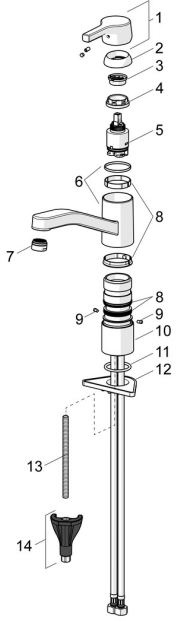

## Parti di ricambio

### SP56532203

	Nome	Codice
01	Leva Cromo	59914712
02	Cappuccio, 33x3 mm Cromo	59912504
03	Temperature adjustment limiter	59912325
04	Dado di fissaggio, M37x1, AF30 <b>Fuori produzione</b>	59912111
05	Cartuccia, 3,5 Classic	59913075
06	Bocca Cromo <b>Fuori produzione</b>	59914432
07	Aereatore, M24x1 HC <b>Fuori produzione</b>	59914194
08	Kit di guarnizione	1001264V
08	Kit di guarnizione <b>Fuori produzione</b>	59913968
09	Vite per bloccaggio bocca Cromo <b>Fuori produzione</b>	59914437
10	Distanziatori	59913973
11	Rondella	59914591
12	Base per fissaggio	59910008
13	Viti di fissaggio, M8x1, L=130	59914474
14	Set di fissaggio	59914475

### SP56532203(2020)

	Nome	Codice
01	Leva Cromo	59914712
02	Cappuccio, 33x3 mm Cromo	59912504
03	Dado di fissaggio, M37x1, SW30	1005680V
04	Cartuccia, 3,5 Classic	59913075
05	Aereatore, M24x1 STD HC A Cromo	59902366
06	Kit di guarnizione	1001264V
07	Vite per bloccaggio bocca, 120°	59914489
08	Rondella	59914591
09	Base per fissaggio	59910008
10	Viti di fissaggio, M8x1, L=130	59914474
11	Set di fissaggio	59914475