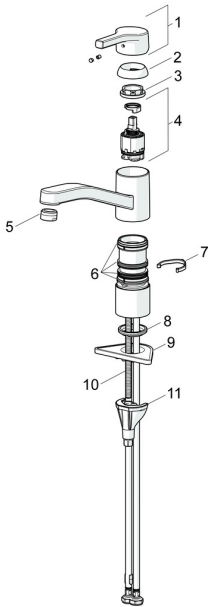

## Parti di ricambio

### SP56532203

	Nome	Codice
01	Leva Cromo	59914712
02	Cappuccio, 33x3 mm Cromo	59912504
03	Temperature adjustment limiter	59912325
04	Dado di fissaggio, M37x1, AF30 <b>Fuori produzione</b>	59912111
05	Cartuccia, 3,5 Classic	59913075
06	Bocca Cromo <b>Fuori produzione</b>	59914432
07	Aereatore, M24x1 HC <b>Fuori produzione</b>	59914194
08	Kit di guarnizione	1001264V
08	Kit di guarnizione <b>Fuori produzione</b>	59913968
09	Vite per bloccaggio bocca Cromo <b>Fuori produzione</b>	59914437
10	Distanziatori	59913973
11	Rondella	59914591
12	Base per fissaggio	59910008
13	Viti di fissaggio, M8x1, L=130	59914474
14	Set di fissaggio	59914475

### SP56532203(2020)

	Nome	Codice
01	Leva Cromo	59914712
02	Cappuccio, 33x3 mm Cromo	59912504
03	Dado di fissaggio, M37x1, SW30	1005680V
04	Cartuccia, 3,5 Classic	59913075
05	Aereatore, M24x1 STD HC A Cromo	59902366
06	Kit di guarnizione	1001264V
07	Vite per bloccaggio bocca, 120°	59914489
08	Rondella	59914591
09	Base per fissaggio	59910008
10	Viti di fissaggio, M8x1, L=130	59914474
11	Set di fissaggio	59914475