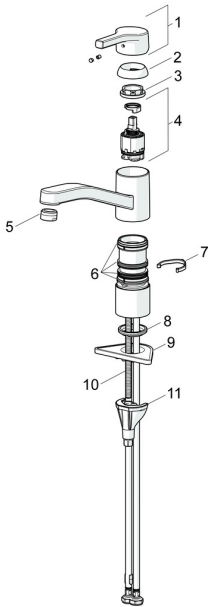

## Pièces de rechange

### SP56532203

	Nom	Code
01	Levier Chrome	59914712
02	Chape, 33x3 mm Chrome	59912504
03	Temperature adjustment limiter	59912325
04	Écrou de maintien, M37x1, AF30 <b>Arrêté</b>	59912111
05	Cartouche, 3.5 Classic	59913075
06	Bec Chrome <b>Arrêté</b>	59914432
07	Aérateur, M24x1 HC <b>Arrêté</b>	59914194
08	Set de fixation pour bec	1001264V
08	Set de fixation pour bec <b>Arrêté</b>	59913968
09	Limiteur de rotation pour bec Chrome <b>Arrêté</b>	59914437
10	Plaques de compensation	59913973
11	Bague	59914591
12	Plaque de fixation	59910008
13	Vis, M8x1, L=130	59914474
14	Ensemble de fixation	59914475

### SP56532203(2020)

	Nom	Code
01	Levier Chrome	59914712
02	Chape, 33x3 mm Chrome	59912504
03	Écrou de maintien, M37x1, SW30	1005680V
04	Cartouche, 3.5 Classic	59913075
05	Aérateur, M24x1 STD HC A Chrome	59902366
06	Set de fixation pour bec	1001264V
07	Limiteur de rotation pour bec, 120°	59914489
08	Bague	59914591
09	Plaque de fixation	59910008
10	Vis, M8x1, L=130	59914474
11	Ensemble de fixation	59914475