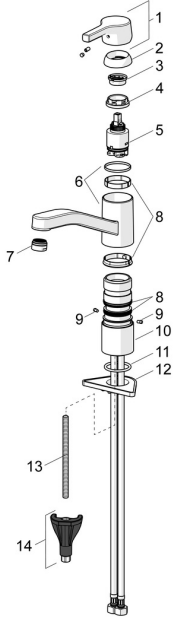

## Pièces de rechange

### SP56532203

	Nom	Code
01	Levier Chrome	59914712
02	Chape, 33x3 mm Chrome	59912504
03	Temperature adjustment limiter	59912325
04	Écrou de maintien, M37x1, AF30 <b>Arrêté</b>	59912111
05	Cartouche, 3.5 Classic	59913075
06	Bec Chrome <b>Arrêté</b>	59914432
07	Aérateur, M24x1 HC <b>Arrêté</b>	59914194
08	Set de fixation pour bec	1001264V
08	Set de fixation pour bec <b>Arrêté</b>	59913968
09	Limiteur de rotation pour bec Chrome <b>Arrêté</b>	59914437
10	Plaques de compensation	59913973
11	Bague	59914591
12	Plaque de fixation	59910008
13	Vis, M8x1, L=130	59914474
14	Ensemble de fixation	59914475

### SP56532203(2020)

	Nom	Code
01	Levier Chrome	59914712
02	Chape, 33x3 mm Chrome	59912504
03	Écrou de maintien, M37x1, SW30	1005680V
04	Cartouche, 3.5 Classic	59913075
05	Aérateur, M24x1 STD HC A Chrome	59902366
06	Set de fixation pour bec	1001264V
07	Limiteur de rotation pour bec, 120°	59914489
08	Bague	59914591
09	Plaque de fixation	59910008
10	Vis, M8x1, L=130	59914474
11	Ensemble de fixation	59914475