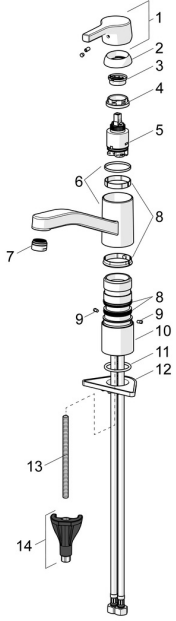

EAN: 4057304012297
static.hansa.com/56532203

Ersatzteile

SP56532203

	Name	Art.-Nr.
01	Hebel Chrom	59914712
02	Abdeckkappe, 33x3 mm Chrom	59912504
03	Temperatur-Anschlagring	59912325
04	Spann-Mutter, M37x1, AF30 Ausgelaufen	59912111
05	Kartusche, 3.5 Classic	59913075
06	Auslauf Chrom Ausgelaufen	59914432
07	Luftsprudler, M24x1 HC Ausgelaufen	59914194
08	Dichtungskit	1001264V
08	Dichtungskit Ausgelaufen	59913968
09	Begrenzer für Schwenkauslauf Chrom Ausgelaufen	59914437
10	Sockel erhöht	59913973
11	Bodendichtung	59914591
12	PVC-Befestigungsplatte	59910008
13	Befestigungsschraube, M8x1, L=130	59914474
14	Befestigungssatz	59914475

Ersatzteile

SP56532203(2020)

	Name	Art.-Nr.
01	Hebel Chrom	59914712
02	Abdeckkappe, 33x3 mm Chrom	59912504
03	Spann-Mutter, M37x1, SW30	1005680V
04	Kartusche, 3.5 Classic	59913075
05	Luftsprudler, M24x1 STD HC A Chrom	59902366
06	Dichtungskit	1001264V
07	Begrenzer für Schwenkauslauf, 120°	59914489
08	Bodendichtung	59914591
09	PVC-Befestigungsplatte	59910008
10	Befestigungsschraube, M8x1, L=130	59914474
11	Befestigungssatz	59914475