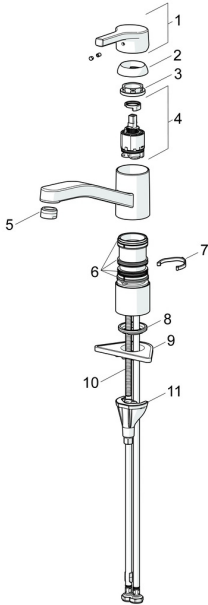

EAN: 4057304012297
static.hansa.com/56532203

Ersatzteile

SP56532203

	Name	Art.-Nr.
01	Hebel Chrom	59914712
02	Abdeckkappe, 33x3 mm Chrom	59912504
03	Temperatur-Anschlagring	59912325
04	Spann-Mutter, M37x1, AF30 Ausgelaufen	59912111
05	Kartusche, 3.5 Classic	59913075
06	Auslauf Chrom Ausgelaufen	59914432
07	Luftsprudler, M24x1 HC Ausgelaufen	59914194
08	Dichtungskit	1001264V
08	Dichtungskit Ausgelaufen	59913968
09	Begrenzer für Schwenkauslauf Chrom Ausgelaufen	59914437
10	Sockel erhöht	59913973
11	Bodendichtung	59914591
12	PVC-Befestigungsplatte	59910008
13	Befestigungsschraube, M8x1, L=130	59914474
14	Befestigungssatz	59914475

Ersatzteile

SP56532203(2020)

	Name	Art.-Nr.
01	Hebel Chrom	59914712
02	Abdeckkappe, 33x3 mm Chrom	59912504
03	Spann-Mutter, M37x1, SW30	1005680V
04	Kartusche, 3.5 Classic	59913075
05	Luftsprudler, M24x1 STD HC A Chrom	59902366
06	Dichtungskit	1001264V
07	Begrenzer für Schwenkauslauf, 120°	59914489
08	Bodendichtung	59914591
09	PVC-Befestigungsplatte	59910008
10	Befestigungsschraube, M8x1, L=130	59914474
11	Befestigungssatz	59914475