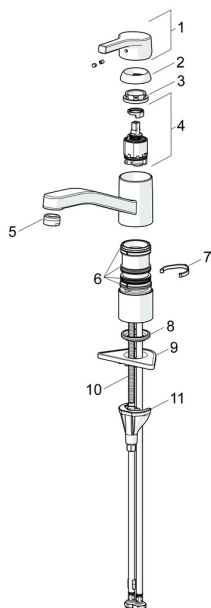

EAN: 4057304012297
static.hansa.com/56532203

Náhradní díly

SP56532203

	Název	Kód
01	Páka Chrom	59914712
02	Krytka, 33x3 mm Chrom	59912504
03	Temperature adjustment limiter	59912325
04	Upevňovací matice, M37x1, AF30 Ukončeno	59912111
05	Kartuše, 3.5 Classic	59913075
06	Výtokové rameno Chrom Ukončeno	59914432
07	Aerator, M24x1 HC Ukončeno	59914194
08	Těsnící sada	1001264V
08	Těsnící sada Ukončeno	59913968
09	Omezovač Chrom Ukončeno	59914437
10	Distanční podložka	59913973
11	Těsnění	59914591
12	Upevňovací destička	59910008
13	Upevňovací šroub, M8x1, L=130	59914474
14	Upevňovací set	59914475

Náhradní díly

SP56532203(2020)

	Název	Kód
01	Páka Chrom	59914712
02	Krytka, 33x3 mm Chrom	59912504
03	Upevňovací matice, M37x1, SW30	1005680V
04	Kartuše, 3.5 Classic	59913075
05	Aerator, M24x1 STD HC A Chrom	59902366
06	Těsnící sada	1001264V
07	Omezovač, 120°	59914489
08	Těsnění	59914591
09	Upevňovací destička	59910008
10	Upevňovací šroub, M8x1, L=130	59914474
11	Upevňovací set	59914475