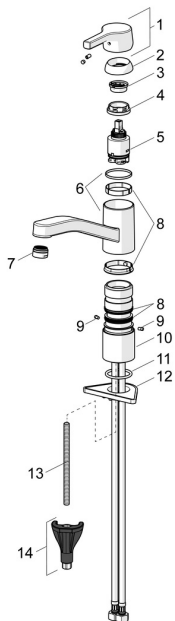

EAN: 4057304012297
static.hansa.com/56532203

Náhradní díly

SP56532203

	Název	Kód
01	Páka Chrom	59914712
02	Krytka, 33x3 mm Chrom	59912504
03	Temperature adjustment limiter	59912325
04	Upevňovací matice, M37x1, AF30 Ukončeno	59912111
05	Kartuše, 3.5 Classic	59913075
06	Výtokové rameno Chrom Ukončeno	59914432
07	Aerator, M24x1 HC Ukončeno	59914194
08	Těsnící sada	1001264V
08	Těsnící sada Ukončeno	59913968
09	Omezovač Chrom Ukončeno	59914437
10	Distanční podložka	59913973
11	Těsnění	59914591
12	Upevňovací destička	59910008
13	Upevňovací šroub, M8x1, L=130	59914474
14	Upevňovací set	59914475

Náhradní díly

SP56532203(2020)

	Název	Kód
01	Páka Chrom	59914712
02	Krytka, 33x3 mm Chrom	59912504
03	Upevňovací matice, M37x1, SW30	1005680V
04	Kartuše, 3.5 Classic	59913075
05	Aerator, M24x1 STD HC A Chrom	59902366
06	Těsnící sada	1001264V
07	Omezovač, 120°	59914489
08	Těsnění	59914591
09	Upevňovací destička	59910008
10	Upevňovací šroub, M8x1, L=130	59914474
11	Upevňovací set	59914475