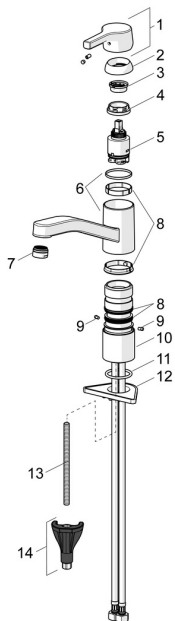

EAN: 4057304012297
static.hansa.com/56532203

Náhradné diely

SP56532203

	Názov	Kód
01	Ovládacia rukoväť Chróm	59914712
02	Krytka, 33x3 mm Chróm	59912504
03	Temperature adjustment limiter	59912325
04	Prítláčná matica, M37x1, AF30 Ukončené	59912111
05	Kartuš, 3.5 Classic	59913075
06	Výtokové rameno Chróm Ukončené	59914432
07	Aerator, M24x1 HC Ukončené	59914194
08	Tesnenie sada	1001264V
08	Tesnenie sada Ukončené	59913968
09	Obmedzovač Chróm Ukončené	59914437
10	Vymedzovacia podložka	59913973
11	Gumové tesnenie	59914591
12	Podložka	59910008
13	Upevňovacia skrutka, M8x1, L=130	59914474
14	Upevňovací set	59914475

Náhradné diely

SP56532203(2020)

	Názov	Kód
01	Ovládacia rukoväť Chróm	59914712
02	Krytka, 33x3 mm Chróm	59912504
03	Prítláčná matica, M37x1, SW30	1005680V
04	Kartuš, 3.5 Classic	59913075
05	Aerator, M24x1 STD HC A Chróm	59902366
06	Tesnenie sada	1001264V
07	Obmedzovač, 120°	59914489
08	Gumové tesnenie	59914591
09	Podložka	59910008
10	Upevňovacia skrutka, M8x1, L=130	59914474
11	Upevňovací set	59914475