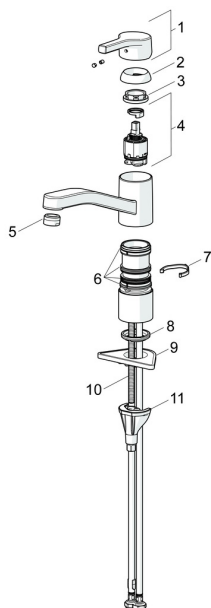

EAN: 4057304012297
static.hansa.com/56532203

Náhradné diely

SP56532203

	Názov	Kód
01	Ovládacia rukoväť Chróm	59914712
02	Krytka, 33x3 mm Chróm	59912504
03	Temperature adjustment limiter	59912325
04	Prítláčná matica, M37x1, AF30 Ukončené	59912111
05	Kartuš, 3.5 Classic	59913075
06	Výtokové rameno Chróm Ukončené	59914432
07	Aerator, M24x1 HC Ukončené	59914194
08	Tesnenie sada	1001264V
08	Tesnenie sada Ukončené	59913968
09	Obmedzovač Chróm Ukončené	59914437
10	Vymedzovacia podložka	59913973
11	Gumové tesnenie	59914591
12	Podložka	59910008
13	Upevňovacia skrutka, M8x1, L=130	59914474
14	Upevňovací set	59914475

Náhradné diely

SP56532203(2020)

	Názov	Kód
01	Ovládacia rukoväť Chróm	59914712
02	Krytka, 33x3 mm Chróm	59912504
03	Prítláčná matica, M37x1, SW30	1005680V
04	Kartuš, 3.5 Classic	59913075
05	Aerator, M24x1 STD HC A Chróm	59902366
06	Tesnenie sada	1001264V
07	Obmedzovač, 120°	59914489
08	Gumové tesnenie	59914591
09	Podložka	59910008
10	Upevňovacia skrutka, M8x1, L=130	59914474
11	Upevňovací set	59914475