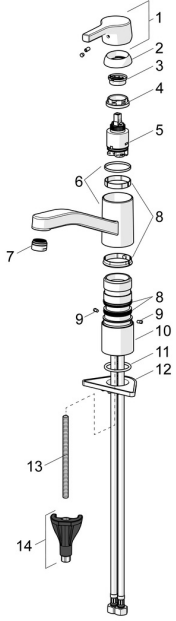

## Reserveonderdelen

### SP56532203

	Naam	Code
01	Hendel Chroom	59914712
02	Kap, 33x3 mm Chroom	59912504
03	Temperature adjustment limiter	59912325
04	Schroefring, M37x1, AF30 <b>Stopgezet</b>	59912111
05	Binnenwerk, 3.5 Classic	59913075
06	Uitloop Chroom <b>Stopgezet</b>	59914432
07	Mousseur, M24x1 HC <b>Stopgezet</b>	59914194
08	Dichting	1001264V
08	Dichting <b>Stopgezet</b>	59913968
09	Begrenzer Chroom <b>Stopgezet</b>	59914437
10	Afstandhouder	59913973
11	Wasser	59914591
12	Verstevigingsplaat	59910008
13	Bevestigingsschroeven, M8x1, L=130	59914474
14	Bevestigingsset	59914475

### SP56532203(2020)

	Naam	Code
01	Hendel Chroom	59914712
02	Kap, 33x3 mm Chroom	59912504
03	Schroefring, M37x1, SW30	1005680V
04	Binnenwerk, 3.5 Classic	59913075
05	Mousseur, M24x1 STD HC A Chroom	59902366
06	Dichting	1001264V
07	Begrenzer, 120°	59914489
08	Wasser	59914591
09	Verstevigingsplaat	59910008
10	Bevestigingsschroeven, M8x1, L=130	59914474
11	Bevestigingsset	59914475