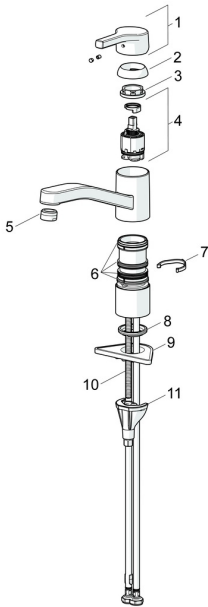

## Reserveonderdelen

### SP56532203

	Naam	Code
01	Hendel Chroom	59914712
02	Kap, 33x3 mm Chroom	59912504
03	Temperature adjustment limiter	59912325
04	Schroefring, M37x1, AF30 <b>Stopgezet</b>	59912111
05	Binnenwerk, 3.5 Classic	59913075
06	Uitloop Chroom <b>Stopgezet</b>	59914432
07	Mousseur, M24x1 HC <b>Stopgezet</b>	59914194
08	Dichting	1001264V
08	Dichting <b>Stopgezet</b>	59913968
09	Begrenzer Chroom <b>Stopgezet</b>	59914437
10	Afstandhouder	59913973
11	Wasser	59914591
12	Verstevigingsplaat	59910008
13	Bevestigingsschroeven, M8x1, L=130	59914474
14	Bevestigingsset	59914475

### SP56532203(2020)

	Naam	Code
01	Hendel Chroom	59914712
02	Kap, 33x3 mm Chroom	59912504
03	Schroefring, M37x1, SW30	1005680V
04	Binnenwerk, 3.5 Classic	59913075
05	Mousseur, M24x1 STD HC A Chroom	59902366
06	Dichting	1001264V
07	Begrenzer, 120°	59914489
08	Wasser	59914591
09	Verstevigingsplaat	59910008
10	Bevestigingsschroeven, M8x1, L=130	59914474
11	Bevestigingsset	59914475