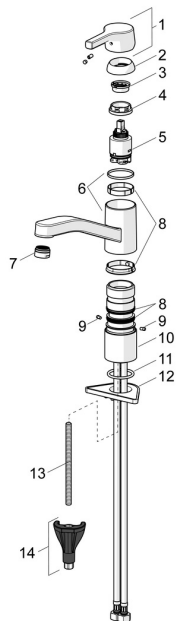

EAN: 4057304012297
static.hansa.com/56532203

Parti di ricambio

SP56532203

	Nome	Codice
01	Leva Cromo	59914712
02	Cappuccio, 33x3 mm Cromo	59912504
03	Temperature adjustment limiter	59912325
04	Dado di fissaggio, M37x1, AF30 Fuori produzione	59912111
05	Cartuccia, 3,5 Classic	59913075
06	Bocca Cromo Fuori produzione	59914432
07	Aereatore, M24x1 HC Fuori produzione	59914194
08	Kit di guarnizione	1001264V
08	Kit di guarnizione Fuori produzione	59913968
09	Vite per bloccaggio bocca Cromo Fuori produzione	59914437
10	Distanziatori	59913973
11	Rondella	59914591
12	Base per fissaggio	59910008
13	Viti di fissaggio, M8x1, L=130	59914474
14	Set di fissaggio	59914475

Parti di ricambio

SP56532203(2020)

	Nome	Codice
01	Leva Cromo	59914712
02	Cappuccio, 33x3 mm Cromo	59912504
03	Dado di fissaggio, M37x1, SW30	1005680V
04	Cartuccia, 3,5 Classic	59913075
05	Aereatore, M24x1 STD HC A Cromo	59902366
06	Kit di guarnizione	1001264V
07	Vite per bloccaggio bocca, 120°	59914489
08	Rondella	59914591
09	Base per fissaggio	59910008
10	Viti di fissaggio, M8x1, L=130	59914474
11	Set di fissaggio	59914475