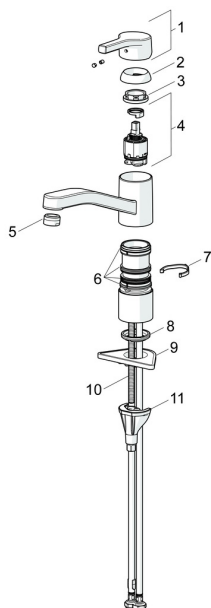

EAN: 4057304012297
static.hansa.com/56532203

Parti di ricambio

SP56532203

	Nome	Codice
01	Leva Cromo	59914712
02	Cappuccio, 33x3 mm Cromo	59912504
03	Temperature adjustment limiter	59912325
04	Dado di fissaggio, M37x1, AF30 Fuori produzione	59912111
05	Cartuccia, 3,5 Classic	59913075
06	Bocca Cromo Fuori produzione	59914432
07	Aereatore, M24x1 HC Fuori produzione	59914194
08	Kit di guarnizione	1001264V
08	Kit di guarnizione Fuori produzione	59913968
09	Vite per bloccaggio bocca Cromo Fuori produzione	59914437
10	Distanziatori	59913973
11	Rondella	59914591
12	Base per fissaggio	59910008
13	Viti di fissaggio, M8x1, L=130	59914474
14	Set di fissaggio	59914475

Parti di ricambio

SP56532203(2020)

	Nome	Codice
01	Leva Cromo	59914712
02	Cappuccio, 33x3 mm Cromo	59912504
03	Dado di fissaggio, M37x1, SW30	1005680V
04	Cartuccia, 3,5 Classic	59913075
05	Aereatore, M24x1 STD HC A Cromo	59902366
06	Kit di guarnizione	1001264V
07	Vite per bloccaggio bocca, 120°	59914489
08	Rondella	59914591
09	Base per fissaggio	59910008
10	Viti di fissaggio, M8x1, L=130	59914474
11	Set di fissaggio	59914475