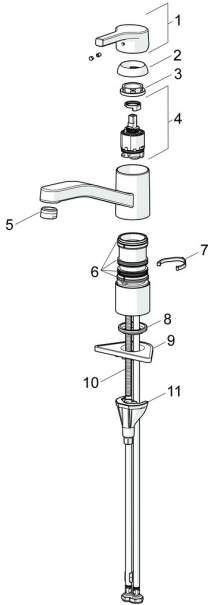

## Pièces de rechange

### SP56532203

	Nom	Code
01	Levier Chrome	59914712
02	Chape, 33x3 mm Chrome	59912504
03	Temperature adjustment limiter	59912325
04	Écrou de maintien, M37x1, AF30 <b>Arrêté</b>	59912111
05	Cartouche, 3.5 Classic	59913075
06	Bec Chrome <b>Arrêté</b>	59914432
07	Aérateur, M24x1 HC <b>Arrêté</b>	59914194
08	Set de fixation pour bec	1001264V
08	Set de fixation pour bec <b>Arrêté</b>	59913968
09	Limiteur de rotation pour bec Chrome <b>Arrêté</b>	59914437
10	Plaques de compensation	59913973
11	Bague	59914591
12	Plaque de fixation	59910008
13	Vis, M8x1, L=130	59914474
14	Ensemble de fixation	59914475

### SP56532203(2020)

	Nom	Code
01	Levier Chrome	59914712
02	Chape, 33x3 mm Chrome	59912504
03	Écrou de maintien, M37x1, SW30	1005680V
04	Cartouche, 3.5 Classic	59913075
05	Aérateur, M24x1 STD HC A Chrome	59902366
06	Set de fixation pour bec	1001264V
07	Limiteur de rotation pour bec, 120°	59914489
08	Bague	59914591
09	Plaque de fixation	59910008
10	Vis, M8x1, L=130	59914474
11	Ensemble de fixation	59914475