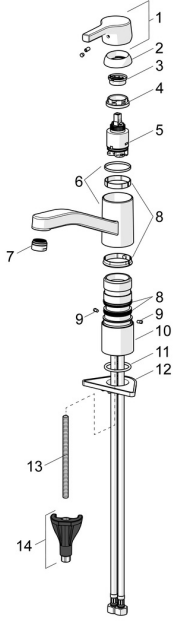

## Pièces de rechange

### SP56532203

	Nom	Code
01	Levier Chrome	59914712
02	Chape, 33x3 mm Chrome	59912504
03	Temperature adjustment limiter	59912325
04	Écrou de maintien, M37x1, AF30 <b>Arrêté</b>	59912111
05	Cartouche, 3.5 Classic	59913075
06	Bec Chrome <b>Arrêté</b>	59914432
07	Aérateur, M24x1 HC <b>Arrêté</b>	59914194
08	Set de fixation pour bec	1001264V
08	Set de fixation pour bec <b>Arrêté</b>	59913968
09	Limiteur de rotation pour bec Chrome <b>Arrêté</b>	59914437
10	Plaques de compensation	59913973
11	Bague	59914591
12	Plaque de fixation	59910008
13	Vis, M8x1, L=130	59914474
14	Ensemble de fixation	59914475

### SP56532203(2020)

	Nom	Code
01	Levier Chrome	59914712
02	Chape, 33x3 mm Chrome	59912504
03	Écrou de maintien, M37x1, SW30	1005680V
04	Cartouche, 3.5 Classic	59913075
05	Aérateur, M24x1 STD HC A Chrome	59902366
06	Set de fixation pour bec	1001264V
07	Limiteur de rotation pour bec, 120°	59914489
08	Bague	59914591
09	Plaque de fixation	59910008
10	Vis, M8x1, L=130	59914474
11	Ensemble de fixation	59914475