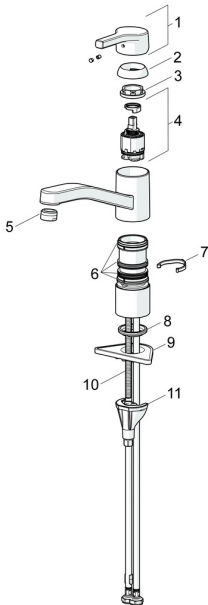

EAN: 4057304012297
static.hansa.com/56532203

Ersatzteile

SP56532203

	Name	Art.-Nr.
01	Hebel Chrom	59914712
02	Abdeckkappe, 33x3 mm Chrom	59912504
03	Temperatur-Anschlagring	59912325
04	Spann-Mutter, M37x1, AF30 Ausgelaufen	59912111
05	Kartusche, 3.5 Classic	59913075
06	Auslauf Chrom Ausgelaufen	59914432
07	Luftsprudler, M24x1 HC Ausgelaufen	59914194
08	Dichtungskit	1001264V
08	Dichtungskit Ausgelaufen	59913968
09	Begrenzer für Schwenkauslauf Chrom Ausgelaufen	59914437
10	Sockel erhöht	59913973
11	Bodendichtung	59914591
12	PVC-Befestigungsplatte	59910008
13	Befestigungsschraube, M8x1, L=130	59914474
14	Befestigungssatz	59914475

Ersatzteile

SP56532203(2020)

	Name	Art.-Nr.
01	Hebel Chrom	59914712
02	Abdeckkappe, 33x3 mm Chrom	59912504
03	Spann-Mutter, M37x1, SW30	1005680V
04	Kartusche, 3.5 Classic	59913075
05	Luftsprudler, M24x1 STD HC A Chrom	59902366
06	Dichtungskit	1001264V
07	Begrenzer für Schwenkauslauf, 120°	59914489
08	Bodendichtung	59914591
09	PVC-Befestigungsplatte	59910008
10	Befestigungsschraube, M8x1, L=130	59914474
11	Befestigungssatz	59914475