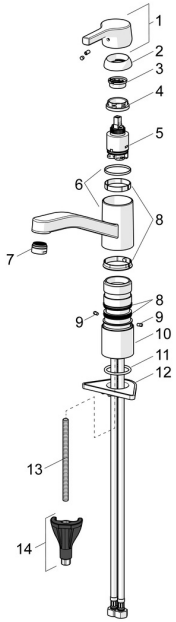

EAN: 4057304012297
static.hansa.com/56532203

Ersatzteile

SP56532203

	Name	Art.-Nr.
01	Hebel Chrom	59914712
02	Abdeckkappe, 33x3 mm Chrom	59912504
03	Temperatur-Anschlagring	59912325
04	Spann-Mutter, M37x1, AF30 Ausgelaufen	59912111
05	Kartusche, 3.5 Classic	59913075
06	Auslauf Chrom Ausgelaufen	59914432
07	Luftsprudler, M24x1 HC Ausgelaufen	59914194
08	Dichtungskit	1001264V
08	Dichtungskit Ausgelaufen	59913968
09	Begrenzer für Schwenkauslauf Chrom Ausgelaufen	59914437
10	Sockel erhöht	59913973
11	Bodendichtung	59914591
12	PVC-Befestigungsplatte	59910008
13	Befestigungsschraube, M8x1, L=130	59914474
14	Befestigungssatz	59914475

Ersatzteile

SP56532203(2020)

	Name	Art.-Nr.
01	Hebel Chrom	59914712
02	Abdeckkappe, 33x3 mm Chrom	59912504
03	Spann-Mutter, M37x1, SW30	1005680V
04	Kartusche, 3.5 Classic	59913075
05	Luftsprudler, M24x1 STD HC A Chrom	59902366
06	Dichtungskit	1001264V
07	Begrenzer für Schwenkauslauf, 120°	59914489
08	Bodendichtung	59914591
09	PVC-Befestigungsplatte	59910008
10	Befestigungsschraube, M8x1, L=130	59914474
11	Befestigungssatz	59914475