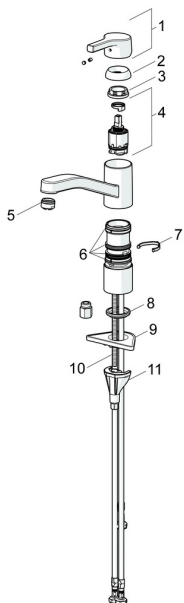

EAN: 4057304012389
static.hansa.com/56481103

Náhradné diely

SP56481103

	Názov	Kód
01	Ovládacia rukoväť Chróm	59914712
02	Krytka, 33x3 mm Chróm	59912504
03	Temperature adjustment limiter	59912325
04	Prítláčná matica, M37x1, AF30 Ukončené	59912111
05	Kartuš, 3.5 Classic	59913075
06	Výtokové rameno Chróm Ukončené	59914432
07	Aerator, M24x1 A, low pressure Chróm	59902692
08	Tesnenie sada	1001264V
08	Tesnenie sada Ukončené	59913968
09	Obmedzovač Chróm Ukončené	59914437
10	Vymedzovacia podložka	59913973
11	Gumové tesnenie	59914591
12	Podložka	59910008
13	Upevňovacia skrutka, M8x1, L=130	59914474
14	Upevňovací set	59914475

Náhradné diely

SP56481103(2020)

	Názov	Kód
01	Ovládacia rukoväť Chróm	59914712
02	Krytka, 33x3 mm Chróm	59912504
03	Prítláčná matica, M37x1, SW30	1005680V
04	Kartuš, 3.5 Classic	59913075
05	Aerator, M24x1 A, low pressure Chróm	59902692
06	Tesnenie sada	1001264V
07	Obmedzovač, 120°	59914489
08	Gumové tesnenie	59914591
09	Podložka	59910008
10	Upevňovacia skrutka, M8x1, L=130	59914474
11	Upevňovací set	59914475