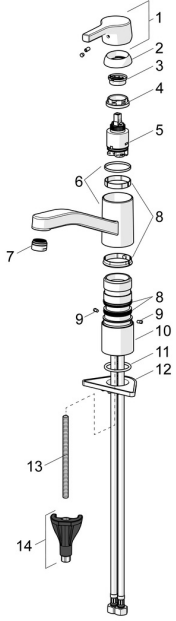

EAN: 4057304012389
static.hansa.com/56481103

Parti di ricambio

SP56481103

	Nome	Codice
01	Leva Cromo	59914712
02	Cappuccio, 33x3 mm Cromo	59912504
03	Temperature adjustment limiter	59912325
04	Dado di fissaggio, M37x1, AF30 Fuori produzione	59912111
05	Cartuccia, 3,5 Classic	59913075
06	Bocca Cromo Fuori produzione	59914432
07	Aereatore, M24x1 A, low pressure Cromo	59902692
08	Kit di guarnizione	1001264V
08	Kit di guarnizione Fuori produzione	59913968
09	Vite per bloccaggio bocca Cromo Fuori produzione	59914437
10	Distanziatori	59913973
11	Rondella	59914591
12	Base per fissaggio	59910008
13	Viti di fissaggio, M8x1, L=130	59914474
14	Set di fissaggio	59914475

Parti di ricambio

SP56481103(2020)

	Nome	Codice
01	Leva Cromo	59914712
02	Cappuccio, 33x3 mm Cromo	59912504
03	Dado di fissaggio, M37x1, SW30	1005680V
04	Cartuccia, 3,5 Classic	59913075
05	Aereatore, M24x1 A, low pressure Cromo	59902692
06	Kit di guarnizione	1001264V
07	Vite per bloccaggio bocca, 120°	59914489
08	Rondella	59914591
09	Base per fissaggio	59910008
10	Viti di fissaggio, M8x1, L=130	59914474
11	Set di fissaggio	59914475