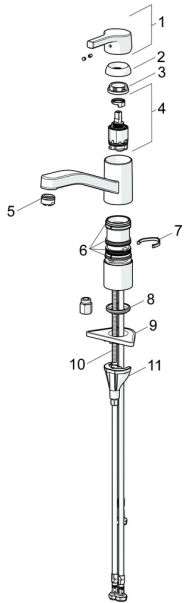

EAN: 4057304012389
static.hansa.com/56481103

Parti di ricambio

SP56481103

	Nome	Codice
01	Leva Cromo	59914712
02	Cappuccio, 33x3 mm Cromo	59912504
03	Temperature adjustment limiter	59912325
04	Dado di fissaggio, M37x1, AF30 Fuori produzione	59912111
05	Cartuccia, 3,5 Classic	59913075
06	Bocca Cromo Fuori produzione	59914432
07	Aereatore, M24x1 A, low pressure Cromo	59902692
08	Kit di guarnizione	1001264V
08	Kit di guarnizione Fuori produzione	59913968
09	Vite per bloccaggio bocca Cromo Fuori produzione	59914437
10	Distanziatori	59913973
11	Rondella	59914591
12	Base per fissaggio	59910008
13	Viti di fissaggio, M8x1, L=130	59914474
14	Set di fissaggio	59914475

Parti di ricambio

SP56481103(2020)

	Nome	Codice
01	Leva Cromo	59914712
02	Cappuccio, 33x3 mm Cromo	59912504
03	Dado di fissaggio, M37x1, SW30	1005680V
04	Cartuccia, 3,5 Classic	59913075
05	Aereatore, M24x1 A, low pressure Cromo	59902692
06	Kit di guarnizione	1001264V
07	Vite per bloccaggio bocca, 120°	59914489
08	Rondella	59914591
09	Base per fissaggio	59910008
10	Viti di fissaggio, M8x1, L=130	59914474
11	Set di fissaggio	59914475