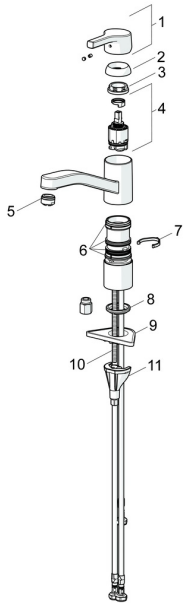

EAN: 4057304012389
static.hansa.com/56481103

Ersatzteile

SP56481103

	Name	Art.-Nr.
01	Hebel Chrom	59914712
02	Abdeckkappe, 33x3 mm Chrom	59912504
03	Temperatur-Anschlagring	59912325
04	Spann-Mutter, M37x1, AF30 Ausgelaufen	59912111
05	Kartusche, 3.5 Classic	59913075
06	Auslauf Chrom Ausgelaufen	59914432
07	Luftsprudler, M24x1 A, low pressure Chrom	59902692
08	Dichtungskit	1001264V
08	Dichtungskit Ausgelaufen	59913968
09	Begrenzer für Schwenkauslauf Chrom Ausgelaufen	59914437
10	Sockel erhöht	59913973
11	Bodendichtung	59914591
12	PVC-Befestigungsplatte	59910008
13	Befestigungsschraube, M8x1, L=130	59914474
14	Befestigungssatz	59914475

Ersatzteile

SP56481103(2020)

	Name	Art.-Nr.
01	Hebel Chrom	59914712
02	Abdeckkappe, 33x3 mm Chrom	59912504
03	Spann-Mutter, M37x1, SW30	1005680V
04	Kartusche, 3.5 Classic	59913075
05	Luftsprudler, M24x1 A, low pressure Chrom	59902692
06	Dichtungskit	1001264V
07	Begrenzer für Schwenkauslauf, 120°	59914489
08	Bodendichtung	59914591
09	PVC-Befestigungsplatte	59910008
10	Befestigungsschraube, M8x1, L=130	59914474
11	Befestigungssatz	59914475