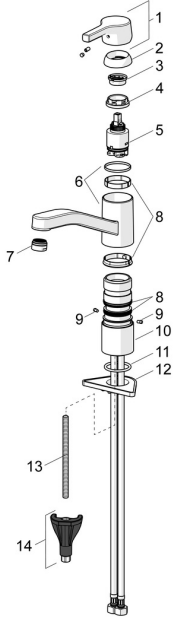

EAN: 4057304012389
static.hansa.com/56481103

Ersatzteile

SP56481103

	Name	Art.-Nr.
01	Hebel Chrom	59914712
02	Abdeckkappe, 33x3 mm Chrom	59912504
03	Temperatur-Anschlagring	59912325
04	Spann-Mutter, M37x1, AF30 Ausgelaufen	59912111
05	Kartusche, 3.5 Classic	59913075
06	Auslauf Chrom Ausgelaufen	59914432
07	Luftsprudler, M24x1 A, low pressure Chrom	59902692
08	Dichtungskit	1001264V
08	Dichtungskit Ausgelaufen	59913968
09	Begrenzer für Schwenkauslauf Chrom Ausgelaufen	59914437
10	Sockel erhöht	59913973
11	Bodendichtung	59914591
12	PVC-Befestigungsplatte	59910008
13	Befestigungsschraube, M8x1, L=130	59914474
14	Befestigungssatz	59914475

Ersatzteile

SP56481103(2020)

	Name	Art.-Nr.
01	Hebel Chrom	59914712
02	Abdeckkappe, 33x3 mm Chrom	59912504
03	Spann-Mutter, M37x1, SW30	1005680V
04	Kartusche, 3.5 Classic	59913075
05	Luftsprudler, M24x1 A, low pressure Chrom	59902692
06	Dichtungskit	1001264V
07	Begrenzer für Schwenkauslauf, 120°	59914489
08	Bodendichtung	59914591
09	PVC-Befestigungsplatte	59910008
10	Befestigungsschraube, M8x1, L=130	59914474
11	Befestigungssatz	59914475