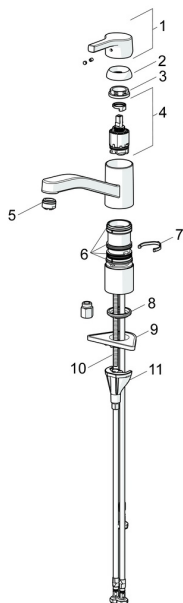

## SP56481103

	Název	Kód
01	Páka Chrom	59914712
02	Krytka, 33x3 mm Chrom	59912504
03	Temperature adjustment limiter	59912325
04	Upevňovací matice, M37x1, AF30 <b>Ukončeno</b>	59912111
05	Kartuše, 3.5 Classic	59913075
06	Výtokové rameno Chrom <b>Ukončeno</b>	59914432
07	Aerator, M24x1 A, low pressure Chrom	59902692
08	Těsnící sada	1001264V
08	Těsnící sada <b>Ukončeno</b>	59913968
09	Omezovač Chrom <b>Ukončeno</b>	59914437
10	Distanční podložka	59913973
11	Těsnění	59914591
12	Upevňovací destička	59910008
13	Upevňovací šroub, M8x1, L=130	59914474
14	Upevňovací set	59914475

### SP56481103(2020)

	Název	Kód
01	Páka Chrom	59914712
02	Krytka, 33x3 mm Chrom	59912504
03	Upevňovací matice, M37x1, SW30	1005680V
04	Kartuše, 3.5 Classic	59913075
05	Aerator, M24x1 A, low pressure Chrom	59902692
06	Těsnící sada	1001264V
07	Omezovač, 120°	59914489
08	Těsnění	59914591
09	Upevňovací destička	59910008
10	Upevňovací šroub, M8x1, L=130	59914474
11	Upevňovací set	59914475