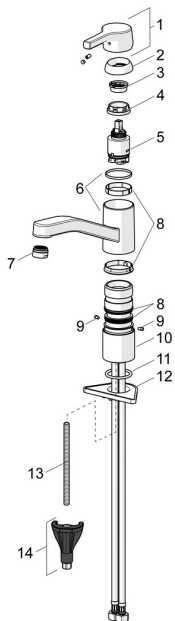

## SP56481103

	Název	Kód
01	Páka Chrom	59914712
02	Krytka, 33x3 mm Chrom	59912504
03	Temperature adjustment limiter	59912325
04	Upevňovací matice, M37x1, AF30 <b>Ukončeno</b>	59912111
05	Kartuše, 3.5 Classic	59913075
06	Výtokové rameno Chrom <b>Ukončeno</b>	59914432
07	Aerator, M24x1 A, low pressure Chrom	59902692
08	Těsnící sada	1001264V
08	Těsnící sada <b>Ukončeno</b>	59913968
09	Omezovač Chrom <b>Ukončeno</b>	59914437
10	Distanční podložka	59913973
11	Těsnění	59914591
12	Upevňovací destička	59910008
13	Upevňovací šroub, M8x1, L=130	59914474
14	Upevňovací set	59914475

### SP56481103(2020)

	Název	Kód
01	Páka Chrom	59914712
02	Krytka, 33x3 mm Chrom	59912504
03	Upevňovací matice, M37x1, SW30	1005680V
04	Kartuše, 3.5 Classic	59913075
05	Aerator, M24x1 A, low pressure Chrom	59902692
06	Těsnící sada	1001264V
07	Omezovač, 120°	59914489
08	Těsnění	59914591
09	Upevňovací destička	59910008
10	Upevňovací šroub, M8x1, L=130	59914474
11	Upevňovací set	59914475