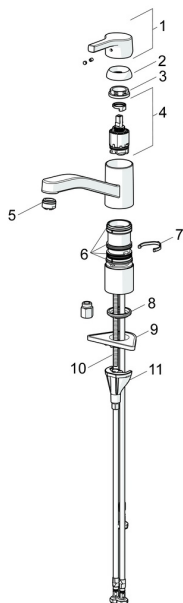

EAN: 4057304012389
static.hansa.com/56481103

Náhradné diely

SP56481103

	Názov	Kód
01	Ovládacia rukoväť Chróm	59914712
02	Krytka, 33x3 mm Chróm	59912504
03	Temperature adjustment limiter	59912325
04	Prítláčná matica, M37x1, AF30 Ukončené	59912111
05	Kartuš, 3.5 Classic	59913075
06	Výtokové rameno Chróm Ukončené	59914432
07	Aerator, M24x1 A, low pressure Chróm	59902692
08	Tesnenie sada	1001264V
08	Tesnenie sada Ukončené	59913968
09	Obmedzovač Chróm Ukončené	59914437
10	Vymedzovacia podložka	59913973
11	Gumové tesnenie	59914591
12	Podložka	59910008
13	Upevňovacia skrutka, M8x1, L=130	59914474
14	Upevňovací set	59914475

Náhradné diely

SP56481103(2020)

	Názov	Kód
01	Ovládacia rukoväť Chróm	59914712
02	Krytka, 33x3 mm Chróm	59912504
03	Prítláčná matica, M37x1, SW30	1005680V
04	Kartuš, 3.5 Classic	59913075
05	Aerator, M24x1 A, low pressure Chróm	59902692
06	Tesnenie sada	1001264V
07	Obmedzovač, 120°	59914489
08	Gumové tesnenie	59914591
09	Podložka	59910008
10	Upevňovacia skrutka, M8x1, L=130	59914474
11	Upevňovací set	59914475