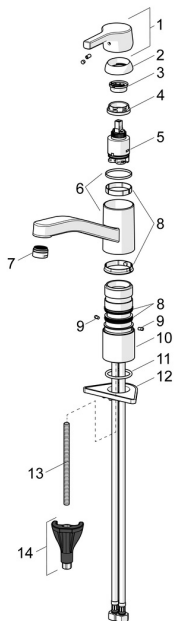

EAN: 4057304012389
static.hansa.com/56481103

Náhradné diely

SP56481103

	Názov	Kód
01	Ovládacia rukoväť Chróm	59914712
02	Krytka, 33x3 mm Chróm	59912504
03	Temperature adjustment limiter	59912325
04	Prítláčná matica, M37x1, AF30 Ukončené	59912111
05	Kartuš, 3.5 Classic	59913075
06	Výtokové rameno Chróm Ukončené	59914432
07	Aerator, M24x1 A, low pressure Chróm	59902692
08	Tesnenie sada	1001264V
08	Tesnenie sada Ukončené	59913968
09	Obmedzovač Chróm Ukončené	59914437
10	Vymedzovacia podložka	59913973
11	Gumové tesnenie	59914591
12	Podložka	59910008
13	Upevňovacia skrutka, M8x1, L=130	59914474
14	Upevňovací set	59914475

Náhradné diely

SP56481103(2020)

	Názov	Kód
01	Ovládacia rukoväť Chróm	59914712
02	Krytka, 33x3 mm Chróm	59912504
03	Prítláčná matica, M37x1, SW30	1005680V
04	Kartuš, 3.5 Classic	59913075
05	Aerator, M24x1 A, low pressure Chróm	59902692
06	Tesnenie sada	1001264V
07	Obmedzovač, 120°	59914489
08	Gumové tesnenie	59914591
09	Podložka	59910008
10	Upevňovacia skrutka, M8x1, L=130	59914474
11	Upevňovací set	59914475