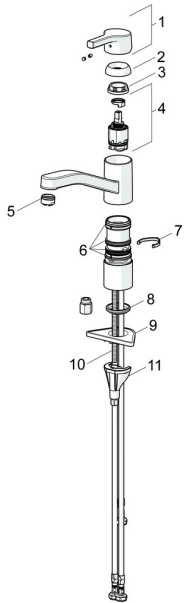

EAN: 4057304012389
static.hansa.com/56481103

Reserveonderdelen

SP56481103

	Naam	Code
01	Hendel Chroom	59914712
02	Kap, 33x3 mm Chroom	59912504
03	Temperature adjustment limiter	59912325
04	Schroefring, M37x1, AF30 Stopgezet	59912111
05	Binnenwerk, 3.5 Classic	59913075
06	Uitloop Chroom Stopgezet	59914432
07	Mousseur, M24x1 A, low pressure Chroom	59902692
08	Dichting	1001264V
08	Dichting Stopgezet	59913968
09	Begrenzer Chroom Stopgezet	59914437
10	Afstandhouder	59913973
11	Wasser	59914591
12	Verstevigingsplaat	59910008
13	Bevestigingsschroeven, M8x1, L=130	59914474
14	Bevestigingsset	59914475

Reserveonderdelen

SP56481103(2020)

	Naam	Code
01	Hendel Chroom	59914712
02	Kap, 33x3 mm Chroom	59912504
03	Schroefring, M37x1, SW30	1005680V
04	Binnenwerk, 3.5 Classic	59913075
05	Mousseur, M24x1 A, low pressure Chroom	59902692
06	Dichting	1001264V
07	Begrenzer, 120°	59914489
08	Wasser	59914591
09	Verstevigingsplaat	59910008
10	Bevestigingsschroeven, M8x1, L=130	59914474
11	Bevestigingsset	59914475