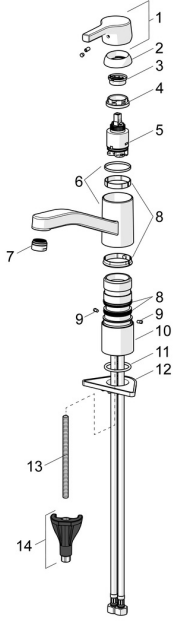

EAN: 4057304012389
static.hansa.com/56481103

Reserveonderdelen

SP56481103

	Naam	Code
01	Hendel Chroom	59914712
02	Kap, 33x3 mm Chroom	59912504
03	Temperature adjustment limiter	59912325
04	Schroefring, M37x1, AF30 Stopgezet	59912111
05	Binnenwerk, 3.5 Classic	59913075
06	Uitloop Chroom Stopgezet	59914432
07	Mousseur, M24x1 A, low pressure Chroom	59902692
08	Dichting	1001264V
08	Dichting Stopgezet	59913968
09	Begrenzer Chroom Stopgezet	59914437
10	Afstandhouder	59913973
11	Wasser	59914591
12	Verstevigingsplaat	59910008
13	Bevestigingsschroeven, M8x1, L=130	59914474
14	Bevestigingsset	59914475

Reserveonderdelen

SP56481103(2020)

	Naam	Code
01	Hendel Chroom	59914712
02	Kap, 33x3 mm Chroom	59912504
03	Schroefring, M37x1, SW30	1005680V
04	Binnenwerk, 3.5 Classic	59913075
05	Mousseur, M24x1 A, low pressure Chroom	59902692
06	Dichting	1001264V
07	Begrenzer, 120°	59914489
08	Wasser	59914591
09	Verstevigingsplaat	59910008
10	Bevestigingsschroeven, M8x1, L=130	59914474
11	Bevestigingsset	59914475