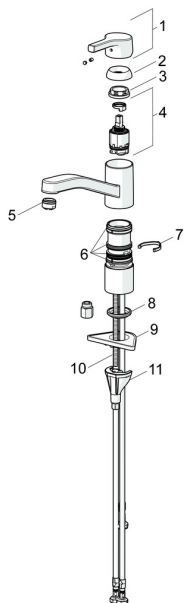

## SP56481103

	Název	Kód
01	Páka Chrom	59914712
02	Krytka, 33x3 mm Chrom	59912504
03	Temperature adjustment limiter	59912325
04	Upevňovací matice, M37x1, AF30 <b>Ukončeno</b>	59912111
05	Kartuše, 3.5 Classic	59913075
06	Výtokové rameno Chrom <b>Ukončeno</b>	59914432
07	Aerator, M24x1 A, low pressure Chrom	59902692
08	Těsnící sada	1001264V
08	Těsnící sada <b>Ukončeno</b>	59913968
09	Omezovač Chrom <b>Ukončeno</b>	59914437
10	Distanční podložka	59913973
11	Těsnění	59914591
12	Upevňovací destička	59910008
13	Upevňovací šroub, M8x1, L=130	59914474
14	Upevňovací set	59914475

### SP56481103(2020)

	Název	Kód
01	Páka Chrom	59914712
02	Krytka, 33x3 mm Chrom	59912504
03	Upevňovací matice, M37x1, SW30	1005680V
04	Kartuše, 3.5 Classic	59913075
05	Aerator, M24x1 A, low pressure Chrom	59902692
06	Těsnící sada	1001264V
07	Omezovač, 120°	59914489
08	Těsnění	59914591
09	Upevňovací destička	59910008
10	Upevňovací šroub, M8x1, L=130	59914474
11	Upevňovací set	59914475