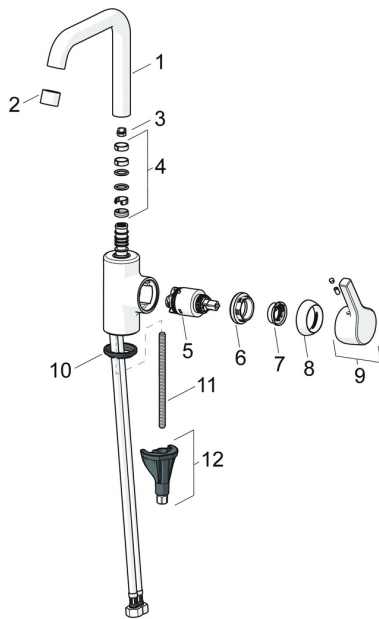

EAN: 4057304012037
static.hansa.com/56432203

Náhradné diely

SP56432203

	Názov	Kód
01	Výtokové rameno Chróm	59914427
02	Aerator, M22x1 STD HC PCA, 6 l/min Chróm	59914428
03	Obmedzovač, 60° / 0°	59914264
03	Obmedzovač, 120° Ukončené	59914429
04	Tesnenie výtokového ramena	59914431
05	Kartuš, 3.5 Classic	59913075
06	Prítláčná matica, M40x1	1003409V
07	Temperature adjustment limiter	59912325
08	Krytka, 33x3 mm Chróm	59912504
09	Ovládacia rukoväť Chróm	59914713
10	Gumové tesnenie	59914591
11	Upevňovacia skrutka, M8x1, L=130	59914474
12	Upevňovací set	59914475