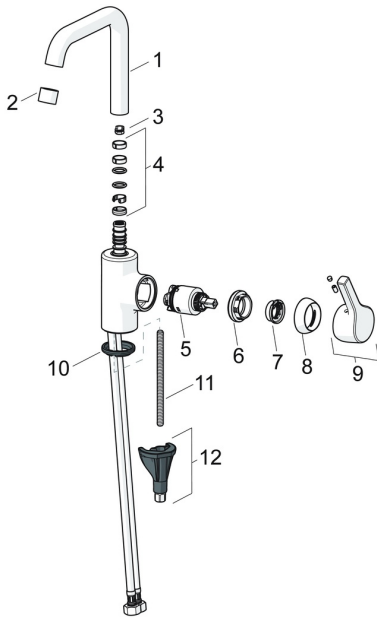

EAN: 4057304012037
static.hansa.com/56432203

Reserveonderdelen

SP56432203

	Naam	Code
01	Uitloop Chroom	59914427
02	Mousseur, M22x1 STD HC PCA, 6 l/min Chroom	59914428
03	Begrenzer, 60° / 0°	59914264
03	Begrenzer, 120° Stopgezet	59914429
04	Dichting uitloop	59914431
05	Binnenwerk, 3.5 Classic	59913075
06	Schroefring, M40x1	1003409V
07	Temperature adjustment limiter	59912325
08	Kap, 33x3 mm Chroom	59912504
09	Hendel Chroom	59914713
10	Wasser	59914591
11	Bevestigingsschroeven, M8x1, L=130	59914474
12	Bevestigingsset	59914475