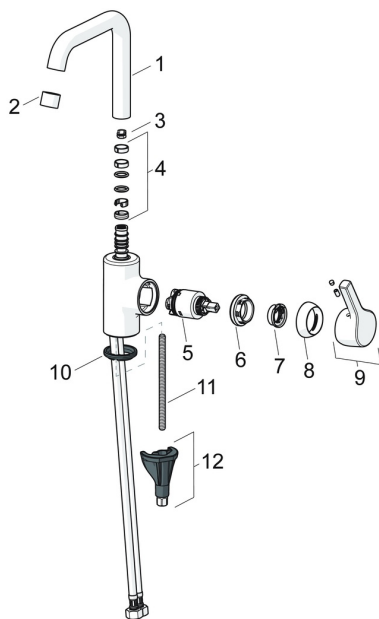

EAN: 4057304012037
static.hansa.com/56432203

Parti di ricambio

SP56432203

	Nome	Codice
01	Bocca Cromo	59914427
02	Aeratore, M22x1 STD HC PCA, 6 l/min Cromo	59914428
03	Vite per bloccaggio bocca, 60° / 0°	59914264
03	Vite per bloccaggio bocca, 120° Fuori produzione	59914429
04	Kit guarnizioni per bocca	59914431
05	Cartuccia, 3.5 Classic	59913075
06	Dado di fissaggio, M40x1	1003409V
07	Temperature adjustment limiter	59912325
08	Cappuccio, 33x3 mm Cromo	59912504
09	Leva Cromo	59914713
10	Rondella	59914591
11	Viti di fissaggio, M8x1, L=130	59914474
12	Set di fissaggio	59914475