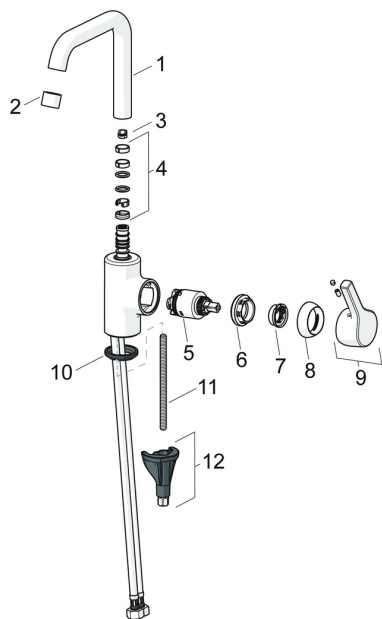

EAN: 4057304012037
static.hansa.com/56432203

Pièces de rechange

SP56432203

	Nom	Code
01	Bec Chrome	59914427
02	Aérateur, M22x1 STD HC PCA, 6 l/min Chrome	59914428
03	Limiteur de rotation pour bec, 60°/0°	59914264
03	Limiteur de rotation pour bec, 120° Arrêté	59914429
04	Kit de joint pour bec	59914431
05	Cartouche, 3.5 Classic	59913075
06	Écrou de maintien, M40x1	1003409V
07	Temperature adjustment limiter	59912325
08	Chape, 33x3 mm Chrome	59912504
09	Lever Chrome	59914713
10	Bague	59914591
11	Vis, M8x1, L=130	59914474
12	Ensemble de fixation	59914475