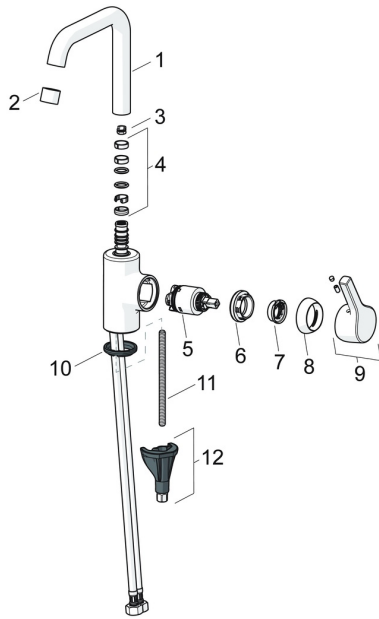

## Náhradní díly

### SP56432203

	Název	Kód
01	Výtokové rameno Chrom	59914427
02	Aerator, M22x1 STD HC PCA, 6 l/min Chrom	59914428
03	Omezovač, 60° / 0°	59914264
03	Omezovač, 120° <b>Ukončeno</b>	59914429
04	Těsnění výtokového ramene	59914431
05	Kartuše, 3.5 Classic	59913075
06	Upevňovací matice, M40x1	1003409V
07	Temperature adjustment limiter	59912325
08	Krytka, 33x3 mm Chrom	59912504
09	Páka Chrom	59914713
10	Těsnění	59914591
11	Upevňovací šroub, M8x1, L=130	59914474
12	Upevňovací set	59914475