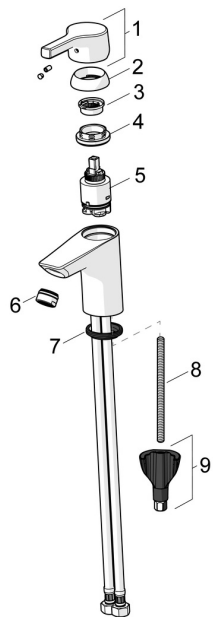

### SP56362203

	Názov	Kód
01	Ovládacia rukoväť Chróm	59914712
02	Krytka, 33x3 mm Chróm	59912504
03	Temperature adjustment limiter	59912325
04	Prítlačná matica, M40x1	1003409V
05	Kartuš, 3.5 Classic	59913075
06	Aerator, M24x1 A, low pressure Chróm	59902692
06	Aerator, M24x1, 6 l/min Chróm	59913727
07	Gumové tesnenie	59914591
08	Upevňovacia skrutka, M8x1, L=130	59914474
09	Upevňovací set	59914475