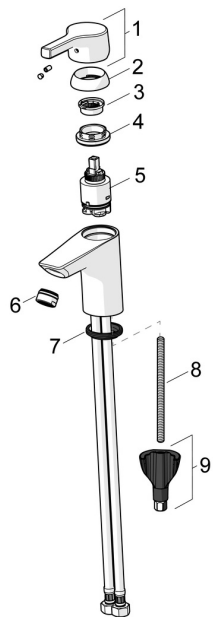

EAN: 4057304012006
static.hansa.com/56362203

Náhradní díly

SP56362203

	Název	Kód
01	Páka Chrom	59914712
02	Krytka, 33x3 mm Chrom	59912504
03	Temperature adjustment limiter	59912325
04	Upevňovací matice, M40x1	1003409V
05	Kartuše, 3.5 Classic	59913075
06	Aerator, M24x1 A, low pressure Chrom	59902692
06	Aerator, M24x1, 6 l/min Chrom	59913727
07	Těsnění	59914591
08	Upevňovací šroub, M8x1, L=130	59914474
09	Upevňovací set	59914475