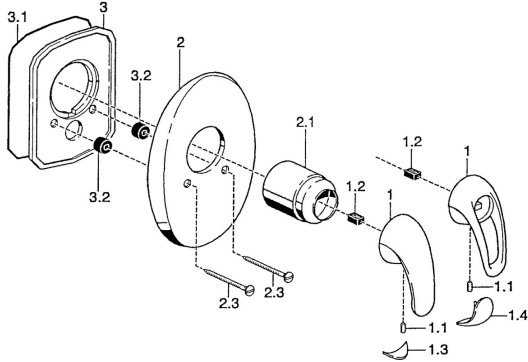

## Reserveonderdelen

### SP55869100

	Naam	Code
1	Hendel Chroom <span>Stopgezet</span>	599055895
1	Hendel Chroom <span>Stopgezet</span>	599055881
1.1	Schroef, M5x8, SW2.5	59904755
1.2	Joint klassiek uitloop	59904778
1.3	Sierdop <span>Stopgezet</span>	59911785
1.4	Sierdop <span>Stopgezet</span>	59911786
2	Afdekplaat Chroom <span>Stopgezet</span>	59911913
2.1	Kap Chroom	59904820
2.3	Schroef, M5x65 Chroom	59904847
2.3	Schroef, M5x65 Goud <span>Stopgezet</span>	59904849
3	Fixing plate <span>Stopgezet</span>	59911915