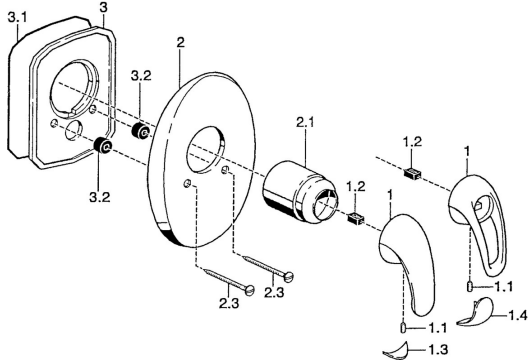

EAN: 4015474003774
static.hansa.com/55869100

Parti di ricambio

SP55869100

	Nome		Codice
1	Leva Cromo Fuori produzione		599055895
1	Leva Cromo Fuori produzione		599055881
1.1	Screw, M5x8, SW2.5		59904755
1.2	Adattatore		59904778
1.3	Tappo Fuori produzione		59911785
1.4	Tappo Fuori produzione		59911786
2	Piastra Cromo Fuori produzione		59911913
2.1	Cappuccio Cromo		59904820
2.3	Screw, M5x65 Cromo		59904847
2.3	Screw, M5x65 Oro Fuori produzione		59904849
3	Fixing plate Fuori produzione		59911915