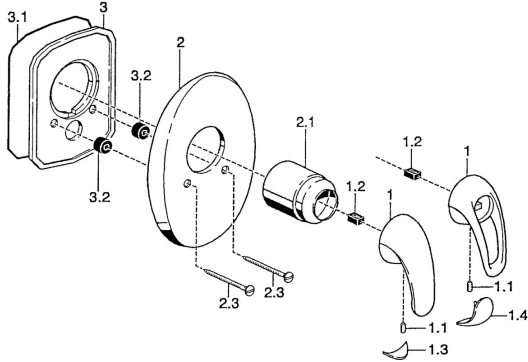

EAN: 4015474003774
static.hansa.com/55869100

Ersatzteile

SP55869100

	Name	Art.-Nr.
1	Hebel Chrom Ausgelaufen	599055895
1	Hebel Chrom Ausgelaufen	599055881
1.1	Schraube, M5x8, SW2.5	59904755
1.2	Kunststoffadapter	59904778
1.3	Dekorkappe Ausgelaufen	59911785
1.4	Dekorkappe Ausgelaufen	59911786
2	Deckplatte Chrom Ausgelaufen	59911913
2.1	Abdeckkappe Chrom	59904820
2.3	Schraube, M5x65 Chrom	59904847
2.3	Schraube, M5x65 Gold Ausgelaufen	59904849
3	Befestigungsplatte Ausgelaufen	59911915