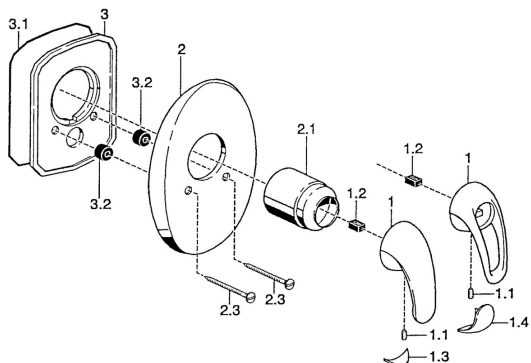

## Náhradní díly

### SP55869100

	Název	Kód
1	Páka Chrom <b>Ukončeno</b>	599055895
1	Páka Chrom <b>Ukončeno</b>	599055881
1.1	Šroub, M5x8, SW2.5	59904755
1.2	Kluzné pouzdro (osazené)	59904778
1.3	Záslepka <b>Ukončeno</b>	59911785
1.4	Záslepka <b>Ukončeno</b>	59911786
2	Krycí díl Chrom <b>Ukončeno</b>	59911913
2.1	Krytka Chrom	59904820
2.3	Šroub, M5x65 Chrom	59904847
2.3	Šroub, M5x65 Zlatá <b>Ukončeno</b>	59904849
3	Upevňovací deska <b>Ukončeno</b>	59911915