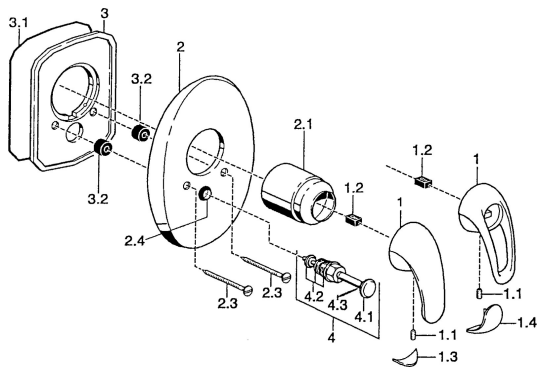

### SP55849100

	Názov	Kód
1	Ovládacía rukoväť Chróm <b>Ukončené</b>	599055881
1.1	Skrutka, M5x8, SW2,5	59904755
1.2	Klzné puzdro	59904778
1.3	Záslepka <b>Ukončené</b>	59911785
1.4	Záslepka <b>Ukončené</b>	59911786
2	Krycí diel Chróm <b>Ukončené</b>	59911911
2.1	Krytka Chróm	59904820
2.3	Skrutka, M5x65 Chróm	59904847
2.3	Skrutka, M5x65 Zlatá <b>Ukončené</b>	59904849
2.4	Krytka Eko drez-kapna	59904846
3	<b>Ukončené</b>	59911915
4	Prepínač Zlatá <b>Ukončené</b>	59906392
4	Prepínač Chróm	59911156
4.2	Tesnenie sada	59904791
4.3	O-kružok, d 4x1	59902331