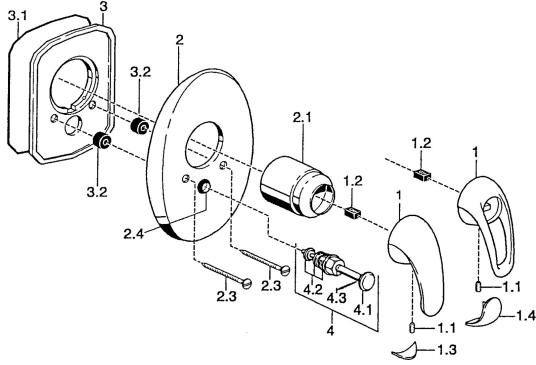

EAN: 4015474003613
static.hansa.com/55849100

Reserveonderdelen

SP55849100

	Naam	Code
1	Hendel Chroom Stopgezet	599055881
1.1	Schroef, M5x8, SW2.5	59904755
1.2	Joint klassiek uitloop	59904778
1.3	Sierdop Stopgezet	59911785
1.4	Sierdop Stopgezet	59911786
2	Afdekplaat Chroom Stopgezet	59911911
2.1	Kap Chroom	59904820
2.3	Schroef, M5x65 Chroom	59904847
2.3	Schroef, M5x65 Goud Stopgezet	59904849
2.4	Kapmet begrenzer keuken	59904846
3	Fixing plate Stopgezet	59911915
4	Omsteller Goud Stopgezet	59906392
4	Omsteller Chroom	59911156
4.2	Dichting	59904791
4.3	O-ring, d 4x1	59902331