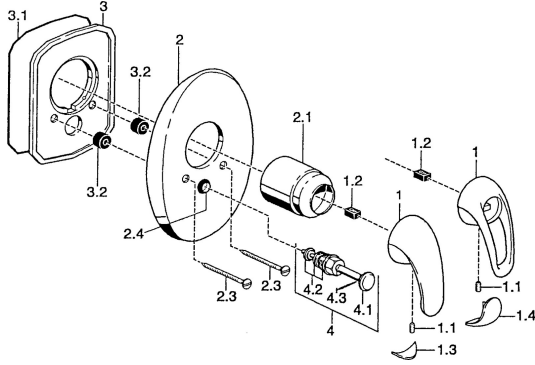

## Parti di ricambio

### SP55849100

	Nome	Codice
1	Leva Cromo <b>Fuori produzione</b>	599055881
1.1	Screw, M5x8, SW2.5	59904755
1.2	Adattatore	59904778
1.3	Tappo <b>Fuori produzione</b>	59911785
1.4	Tappo <b>Fuori produzione</b>	59911786
2	Piastra Cromo <b>Fuori produzione</b>	59911911
2.1	Cappuccio Cromo	59904820
2.3	Screw, M5x65 Cromo	59904847
2.3	Screw, M5x65 Oro <b>Fuori produzione</b>	59904849
2.4	Pezzi di guida	59904846
3	Fixing plate <b>Fuori produzione</b>	59911915
4	Deviatore Oro <b>Fuori produzione</b>	59906392
4	Deviatore Cromo	59911156
4.2	Kit di guarnizione	59904791
4.3	O-ring, d 4x1	59902331