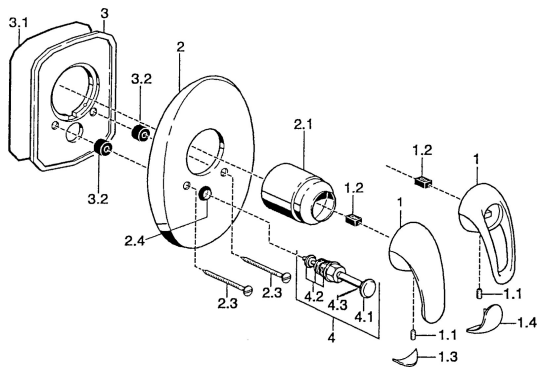

EAN: 4015474003613
static.hansa.com/55849100

Pièces de rechange

SP55849100

	Nom	Code
1	Levier Chrome Arrêté	599055881
1.1	Vis, M5x8, SW2,5	59904755
1.2	Kit de joints pour bec	59904778
1.3	Capuchon Arrêté	59911785
1.4	Capuchon Arrêté	59911786
2	Rosaces Chrome Arrêté	59911911
2.1	Chape Chrome	59904820
2.3	Vis, M5x65 Chrome	59904847
2.3	Vis, M5x65 Or Arrêté	59904849
2.4	Chape crantée	59904846
3	Fixing plate Arrêté	59911915
4	Inverseur Or Arrêté	59906392
4	Inverseur Chrome	59911156
4.2	Set de fixation pour bec	59904791
4.3	Joint, d 4x1	59902331