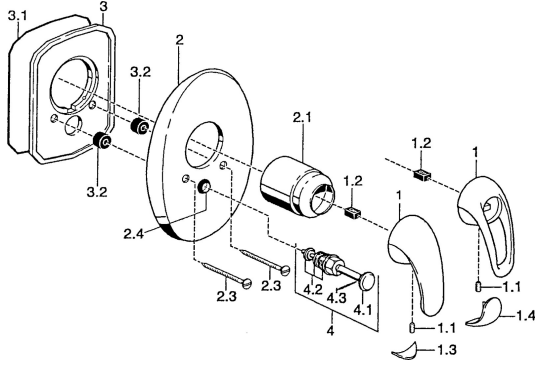

## Ersatzteile

### SP55849100

	Name	Art.-Nr.
1	Hebel Chrom <b>Ausgelaufen</b>	599055881
1.1	Schraube, M5x8, SW2.5	59904755
1.2	Kunststoffadapter	59904778
1.3	Dekorkappe <b>Ausgelaufen</b>	59911785
1.4	Dekorkappe <b>Ausgelaufen</b>	59911786
2	Deckplatte Chrom <b>Ausgelaufen</b>	59911911
2.1	Abdeckkappe Chrom	59904820
2.3	Schraube, M5x65 Chrom	59904847
2.3	Schraube, M5x65 Gold <b>Ausgelaufen</b>	59904849
2.4	Führungsstück	59904846
3	Befestigungsplatte <b>Ausgelaufen</b>	59911915
4	Umsteller, automatisch Gold <b>Ausgelaufen</b>	59906392
4	Umsteller, automatisch Chrom	59911156
4.2	Dichtungskit	59904791
4.3	O-Ring, d 4x1	59902331