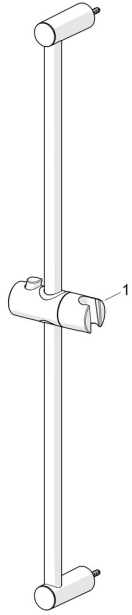

EAN: 4057304019128
static.hansa.com/55780113

Náhradné diely

SP55780113

	Názov	Kód
01	Jazdec/nosič sprchy Chróm	1017138V