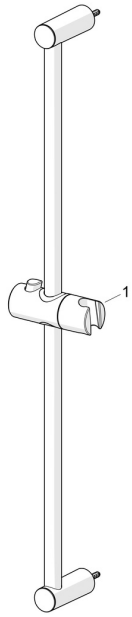

EAN: 4057304019128
static.hansa.com/55780113

Parti di ricambio

SP55780113

	Nome	Codice
01	Cursore per asta doccia Cromo	1017138V