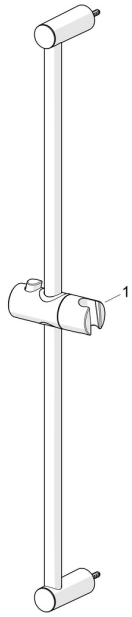

EAN: 4057304019128
static.hansa.com/55780113

Ersatzteile

SP55780113

	Name	Art.-Nr.
01	Schieber für Wandstange Chrom	1017138V