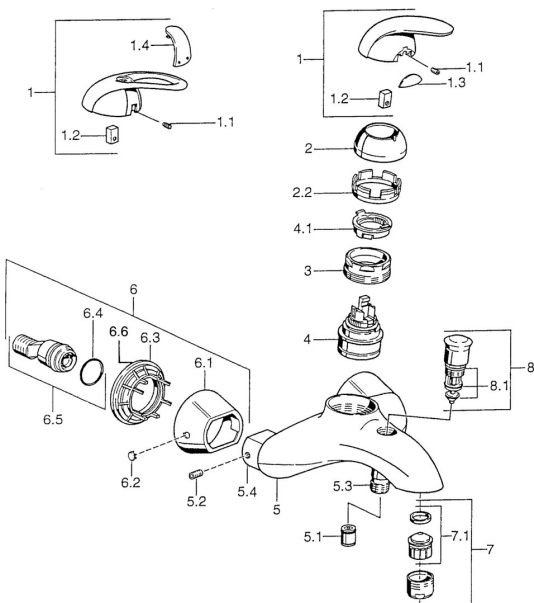

EAN: 4015474002807

static.hansa.com/55742100
Náhradné diely
SP55742100

	Názov	Kód
1	Ovládacia rukoväť Chróm Ukončené	599055881
1.1	Skrutka, M5x8, SW2.5	59904755
1.2	Klzné puzdro	59904778
1.3	Záslepka Ukončené	59911785
1.4	Záslepka Ukončené	59911786
2	Krytka Chróm/Saténová Ukončené	59906564
2	Krytka Chróm	59906563
2.2	Upevňovacia objímka	59906695
3	Očné skrutka, M50x1, SW45	59904775
4	Kartuš, 4,8 eco	59904601
4.1	Hot water limiter	59904759
5.1	Spätný ventil	59905714
5.2	Skrutka, M8x8	59906104
5.3	Závit bradavky, G1/2xM18x1	59911384
5.4	Pripojovacie šróbenie Ukončené	59911797
6.1	Kryt príruby Chróm Ukončené	59911473
6.2	Plug Chróm Ukončené	59911480
6.3	Adaptér Chróm Ukončené	59911486
6.4	O-kružok, 25.07x2.62	59911479
6.5	Pristúpenie, G1/2	59911491
7	Aerator, M28x1 C Chróm	59902088
7.1	Aerator, M28x1 C Ukončené	59902089
8	Prepínač Chróm Ukončené	59911799
8.1	Tesnenie sada	59904791
N.I.	Tesnenie, 52x63x5 Ukončené	59911798