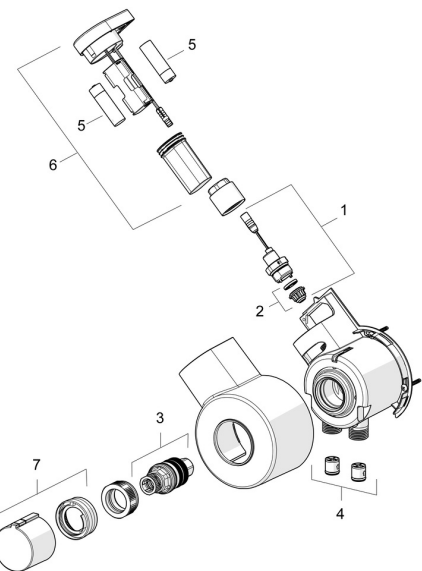

EAN: 4057304002373
static.hansa.com/55702203

Parti di ricambio

SP55702203

	Nome	Codice
01	Leva Cromo	59914340
02	Tappo	59914341
03	Cappuccio Cromo Fuori produzione	59914342
04	Dado di fissaggio, M42x1.5, SW 38	59914128
05	Cartuccia, 4,0 Classic	59914129
06	Bocca Cromo Fuori produzione	59914517
07	O-ring, 53.64x2.62 Fuori produzione	59914369
08	Base per fissaggio	59910008
09	Set di fissaggio	59914344
10	Counterbalance	59914039
11	Tubo flessibile, L=1500, G1/2-M15x1	59914345
12	Aeratore e chiave, M18.5x1 Cromo	59914350
13	Valvola antiriflusso e filtro Cromo	59914086
14	Sensore, 3 V Fuori produzione	59914347

Parti di ricambio

SP601579D

	Nome	Codice
01	Valvola magnetica, 3 V	59914125
02	Membrana per valvola magnetica	1006500V
02	Membrana Fuori produzione	59914126
03	Cartuccia termostatica, 3,4	59914114
04	Valvola antiriflusso, DN15	59914250
05	Batteria, 1,5 V AA Lithium	59914136
06	Unità di comando, 3 V /RF Fuori produzione	59914623
07	Maniglia per regolazione della temperatura Fuori produzione	59914134