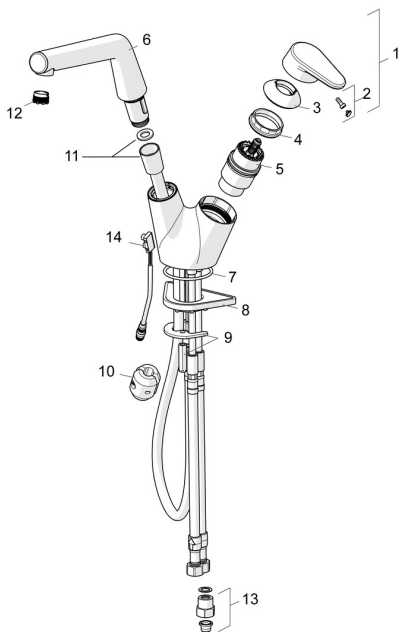

EAN: 4057304002373
static.hansa.com/55702203

Parti di ricambio

SP55702203

	Nome	Codice
01	Leva Cromo	59914340
02	Tappo	59914341
03	Cappuccio Cromo Fuori produzione	59914342
04	Dado di fissaggio, M42x1.5, SW 38	59914128
05	Cartuccia, 4,0 Classic	59914129
06	Bocca Cromo Fuori produzione	59914517
07	O-ring, 53.64x2.62 Fuori produzione	59914369
08	Base per fissaggio	59910008
09	Set di fissaggio	59914344
10	Counterbalance	59914039
11	Tubo flessibile, L=1500, G1/2-M15x1	59914345
12	Aeratore e chiave, M18.5x1 Cromo	59914350
13	Valvola antiriflusso e filtro Cromo	59914086
14	Sensore, 3 V Fuori produzione	59914347

Parti di ricambio

SP601579D

	Nome	Codice
01	Valvola magnetica, 3 V	59914125
02	Membrana per valvola magnetica	1006500V
02	Membrana Fuori produzione	59914126
03	Cartuccia termostatica, 3,4	59914114
04	Valvola antiriflusso, DN15	59914250
05	Batteria, 1,5 V AA Lithium	59914136
06	Unità di comando, 3 V /RF Fuori produzione	59914623
07	Maniglia per regolazione della temperatura Fuori produzione	59914134