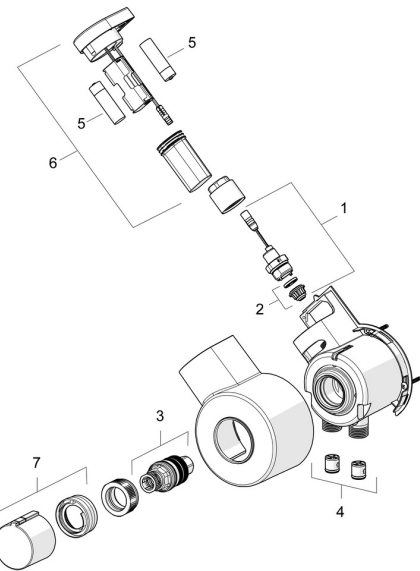

EAN: 4057304002373
static.hansa.com/55702203

Pièces de rechange

SP55702203

	Nom	Code
01	Levier Chrome	59914340
02	Capuchon	59914341
03	Chape Chrome Arrêté	59914342
04	Écrou de maintien, M42x1.5, SW 38	59914128
05	Cartouche, 4.0 Classic	59914129
06	Bec Chrome Arrêté	59914517
07	Joint, 53.64x2.62 Arrêté	59914369
08	Plaque de fixation	59910008
09	Set de fixation	59914344
10	Counterbalance	59914039
11	Tuyau, L=1500, G1/2-M15x1	59914345
12	Aérateur et clé, M18.5x1 Chrome	59914350
13	Clapet anti-retour + filtre Chrome	59914086
14	Sensor, 3 V Arrêté	59914347

Pièces de rechange

SP601579D

	Nom	Code
01	Électrovanne, 3 V	59914125
02	Membrane pour électro-vanne	1006500V
02	Membrane Arrêté	59914126
03	Cartouche thermostatique, 3.4	59914114
04	Clapet anti-retour, DN15	59914250
05	Piles, 1.5 V AA Lithium	59914136
06	Unité de contrôle, 3 V /RF Arrêté	59914623
07	Croisillon réglage de température Arrêté	59914134