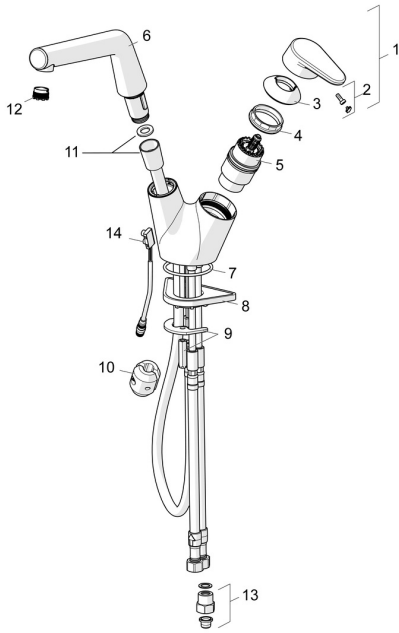

EAN: 4057304002373
static.hansa.com/55702203

Pièces de rechange

SP55702203

	Nom	Code
01	Levier Chrome	59914340
02	Capuchon	59914341
03	Chape Chrome Arrêté	59914342
04	Écrou de maintien, M42x1.5, SW 38	59914128
05	Cartouche, 4.0 Classic	59914129
06	Bec Chrome Arrêté	59914517
07	Joint, 53.64x2.62 Arrêté	59914369
08	Plaque de fixation	59910008
09	Set de fixation	59914344
10	Counterbalance	59914039
11	Tuyau, L=1500, G1/2-M15x1	59914345
12	Aérateur et clé, M18.5x1 Chrome	59914350
13	Clapet anti-retour + filtre Chrome	59914086
14	Sensor, 3 V Arrêté	59914347

Pièces de rechange

SP601579D

	Nom	Code
01	Électrovanne, 3 V	59914125
02	Membrane pour électro-vanne	1006500V
02	Membrane Arrêté	59914126
03	Cartouche thermostatique, 3.4	59914114
04	Clapet anti-retour, DN15	59914250
05	Piles, 1.5 V AA Lithium	59914136
06	Unité de contrôle, 3 V /RF Arrêté	59914623
07	Croisillon réglage de température Arrêté	59914134