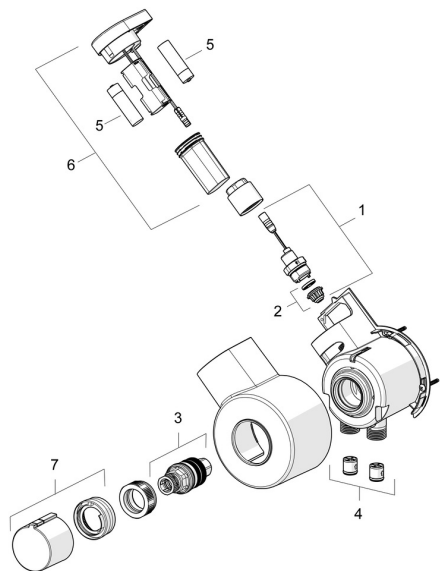

## Náhradní díly

### SP55702203

	Název	Kód
01	Páka Chrom	59914340
02	Záslepka	59914341
03	Krytka Chrom <b>Ukončeno</b>	59914342
04	Upevňovací matice, M42x1,5, SW 38	59914128
05	Kartuše, 4.0 Classic	59914129
06	Výtokové rameno Chrom <b>Ukončeno</b>	59914517
07	O-kroužek, 53.64x2.62 <b>Ukončeno</b>	59914369
08	Upevňovací destička	59910008
09	Upevňovací deska	59914344
10	Counterbalance	59914039
11	Hadice, L=1500, G1/2-M15x1	59914345
12	Aerator a klíč, M18.5x1 Chrom	59914350
13	Zpětný ventil s filtrem Chrom	59914086
14	Senzor, 3 V <b>Ukončeno</b>	59914347

### SP601579D

	Název	Kód
01	Elektromagnetický ventil, 3 V	59914125
02	Membrána elektromagnetického ventilu	1006500V
02	Membrána <b>Ukončeno</b>	59914126
03	Termoelement/Kartuše, 3,4	59914114
04	Zpětný ventil, DN15	59914250
05	Monočlánek, 1.5 V AA Lithium	59914136
06	Řídící jednotka, 3 V /RF <b>Ukončeno</b>	59914623
07	Ovladač regulátoru teploty <b>Ukončeno</b>	59914134