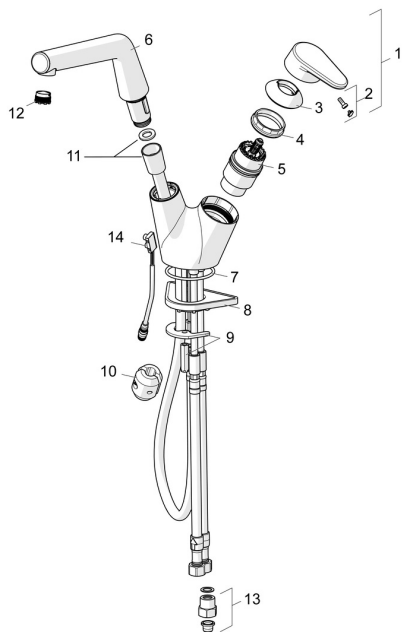

## Náhradní díly

### SP55702203

	Název	Kód
01	Páka Chrom	59914340
02	Záslepka	59914341
03	Krytka Chrom <b>Ukončeno</b>	59914342
04	Upevňovací matice, M42x1,5, SW 38	59914128
05	Kartuše, 4.0 Classic	59914129
06	Výtokové rameno Chrom <b>Ukončeno</b>	59914517
07	O-kroužek, 53.64x2.62 <b>Ukončeno</b>	59914369
08	Upevňovací destička	59910008
09	Upevňovací deska	59914344
10	Counterbalance	59914039
11	Hadice, L=1500, G1/2-M15x1	59914345
12	Aerator a klíč, M18.5x1 Chrom	59914350
13	Zpětný ventil s filtrem Chrom	59914086
14	Senzor, 3 V <b>Ukončeno</b>	59914347

### SP601579D

	Název	Kód
01	Elektromagnetický ventil, 3 V	59914125
02	Membrána elektromagnetického ventilu	1006500V
02	Membrána <b>Ukončeno</b>	59914126
03	Termoelement/Kartuše, 3,4	59914114
04	Zpětný ventil, DN15	59914250
05	Monočlánek, 1.5 V AA Lithium	59914136
06	Řídící jednotka, 3 V /RF <b>Ukončeno</b>	59914623
07	Ovladač regulátoru teploty <b>Ukončeno</b>	59914134