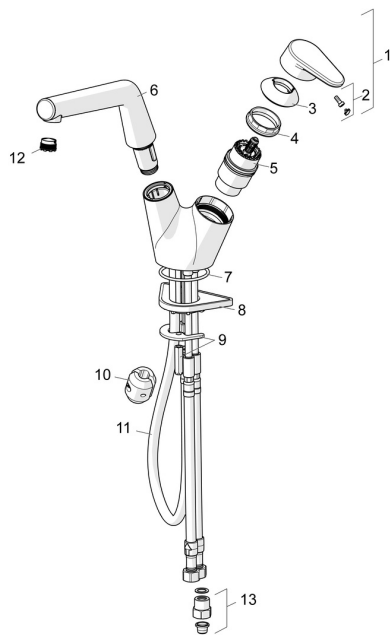

EAN: 4057304002342
static.hansa.com/55682203

Náhradné diely

SP55682203

	Názov	Kód
01	Ovládacia rukoväť Chróm	59914340
02	Záslepka	59914341
03	Krytka Chróm Ukončené	59914342
04	Prítlačná matica, M42x1,5, SW 38	59914128
05	Kartuš, 4.0 Classic	59914129
06	Výtokové rameno Chróm Ukončené	59914517
07	O-kružok, 53.64x2.62 Ukončené	59914369
08	Podložka	59910008
09	Upevňovacia sada	59914344
10	Counterbalance	59914039
11	Pripájacie hadičky, L=1500, G1/2-M15x1	59914345
12	Aerator a kľúč, M18.5x1 Chróm	59914350
13	Spätný ventil s filtrom Chróm	59914086